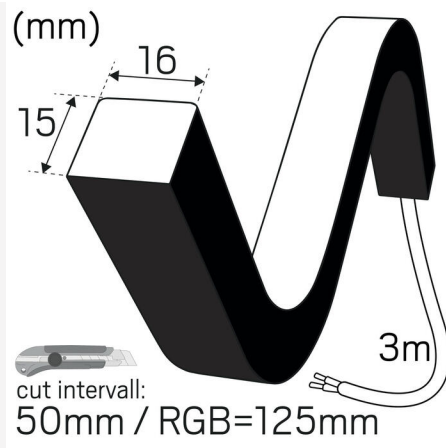

LEDSTRIP 24V NEON TOP IP67 3000K /M

Pystysuuntaan taivutettava LED-nauha, IP67, saatavana useina pituusvaihtoehtoina, helposti itse asennettavat tarvikkeet. Monikäyttöinen ja laadukas silikonikotelo suojaa ja parantaa kestävyyttä. Yhtenäinen ja virheetön valo ilman tarvikkeita. Toimitetaan 5 metrin rullissa, toisessa päässä 3m liitäntäjohto, 15 kiinnikettä, ruuvit, 1 päätyliitäntä, 1 johdon päätyliitos, nopea ja helppo asentaa. Voidaan tilata myös halutun mittaisena 17 metriin saakka (RGB 13 metriä). Oletuksena metritavarana myytävä LED-nauha toimitetaan ilman liitosjohtoa. Pyydä tarjous LED-nauhasta haluamasi mittaisella liitosjohdolla varustettuna. Liitäntä 24VDC, ohjain tilataan erikseen.

KÄYTTÖ JA KYTKENTÄ

Himmennettävä:	Kyllä
Liitäntälaitte mukana:	Ei
Liitäntälaitteen malli:	Vakiojännite
Min. Ta (°C):	-25
Maks. Ta (°C):	45
Maks. Tc (°C):	85

VÄRI JA MATERIAALI

Materiaali:	Kupari, Silikoni
Väri:	Valkoinen

MITAT JA ASENNUS

Käyttöympäristö:	Sisätilat / kylpyhuone (katto alue 1), Ulkotilat
IP-luokka:	67
Kotelointiluokka:	III
Asennus:	Pinta-asennus
Kiinnitys:	Klipsi
Hyväksyntämerkintä:	CE
Hehkulankatesti IEC 695-2-1 (°C):	650
Vaatii jäähdytystä:	Ei
Pituus (mm):	1000
Leveys (mm):	16
Korkeus (mm):	15
Paino (kg):	0,33

LISÄTIEDOT

Min. taivutussäde (mm):	120
Min. pituus (m):	0,057
Maks. pituus (m):	17
Katkaisuväli (mm):	50

Hide-a-lite

7507409

10
kWh/1000h