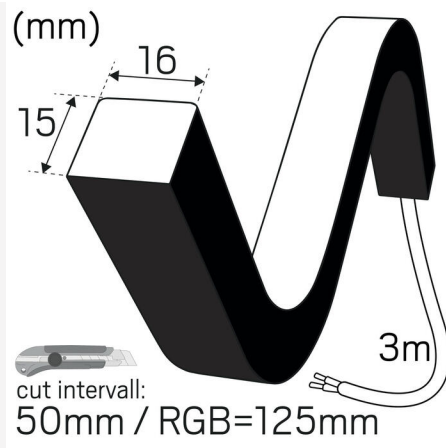

LEDSTRIP 24V NEON TOP IP67 3000K LPM

Toppbøyd LEDstrip i IP67-utførelse, kan fås i lange lengder med tilbehør som du enkelt monterer selv. Fleksibelt silikonhus av høy kvalitet som gir en sterk og holdbar beskyttelse. Homogent prikkfritt lys uten tilbehør. Leveres i ruller på 5 m med 3 m tilkoblingskabel i en ende, 15 stk. klips, skruer, 1 stk. endedeksel, 1 stk. endetilkobling for kabel for rask og enkel installasjon. Kan målbestilles i ønskede lengder opp til 17 m (RGB 13 m). På forespørsel leveres løpemeter med tilkoblingskabel etter ønske, standardleveranse av løpemeter skjer uten tilkoblingskabel. Kobles til 24 VDC, driver bestilles separat.

DRIFT OG TILKOBLING

Dimmbar:	Ja
Driver inkludert:	Nei
Drivermodell:	Konstantspenning
Min Ta (°C):	-25
Maks Ta (°C):	45
Maks Tc (°C):	85

FARGE OG MATERIALE

Materiell:	Kobber, Silikon
Farge:	Hvit

DIMENSJON OG INSTALLASJON

Driftsmiljø:	Innendørs / bad (tak sone 1), Utendørs
IP-klasse:	67
Beskyttelsesklasse:	III
Montering:	Utenpåliggende
Innfesting:	Klips
Godkjenningsmerknad:	CE
Glødetrådtype IEC 695-2-1 (°C):	650
Krever kjøling:	Nei
Lengde (mm):	1000
Bredde (mm):	16
Høyde (mm):	15
Vekt (kg):	0,33

LYS-I-METER

Min bøyingsradius (mm):	120
Min lengde (m):	0,057
Maks lengde (m):	17
Tilkoblingsintervall (mm):	50

Hide-a-lite

7507409

10
kWh/1000h