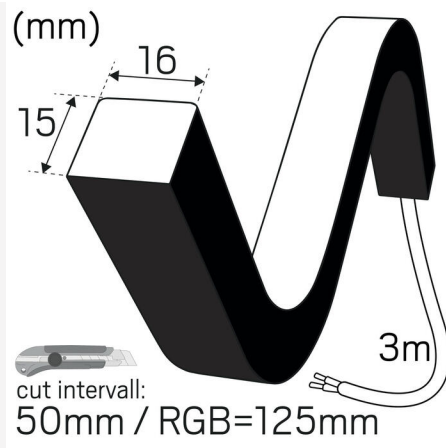

LEDSTRIP 24V NEON TOP IP67 4000K LPM

Toppböjd LEDstrip i IP67-utförande, går att få i långa längder med tillbehör som du enkelt monterar själv. Flexibelt och högkvalitativt silikonhölje som ger ett starkt och hållbart skydd. Homogent prickfritt ljus utan tillbehör. Levereras i rullar om 5m med 3m anslutningskabel i en ände, 15st clips, skruv, 1st ändavslut, 1st ändanslutning för kabel för snabb och enkel installation. Kan måttbeställas i önskade längder upp till 17m (RGB 13m). På förfrågan levereras löpmeter med anslutningskabel enligt önskemål, löpmeter levereras som standard utan anslutningskabel. Ansluts till 24VDC, drivdon beställs separat.

LJUS-I-METER

Min. böjradie (mm):	120
Min. längd (m):	0,057
Max. längd (m):	17
Kapningsintervall (mm):	50

Hide-a-lite

7507410

10
kWh/1000h