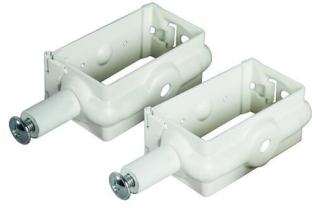

KIINNIKE CANALIS KBA 2KPL

Kiinnike, 2kpl, valaisimien asennukseen kanavakiskojen alle, KBA- ja KBB-tyypit.

TUOTEKUVAUS

SNRO:	4143508
Korvaa:	4241808
Item Name:	Kiinnike Canalis KBA 2kpl
Takuu:	5 vuotta

VÄRI JA MATERIAALI

Materiaali:	Metalli
Väri:	Valkoinen

MITAT JA ASENNUS

Käyttöympäristö:	Sisätilat / kosteat tilat
Pituus (mm):	27
Leveys (mm):	43
Korkeus (mm):	71
Paino (kg):	0,048

(mm)