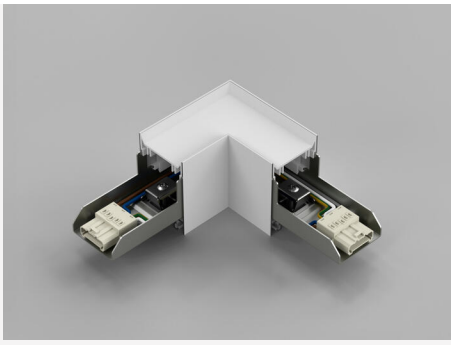

ACTOR G2 LINK L HVIT

Actor G2 Link er tilbehøret som binder sammen Actor G2 Pendant og Actor G2 Ceiling – bokstavelig talt. Det er utviklet slik at du enkelt kan bygge lange lyslinjer eller forme lysmønstre med L-, T- eller X-koblinger. For å koble sammen to Actor G2 Ceiling kreves Ceiling Connector, siden begge armaturer fungerer som både leder og følger. Takket være den smarte koblingsløsningen kobles armaturene raskt. De kompakte hjørnekoblingene gjør at linjene blir skarpe og installasjonen kostnadseffektiv. Actor G2 Link gjør det enkelt å skape sammenhengende lyslinjer og fleksible løsninger. En del av Actor G2-familien som gjør helheten komplett.

BESKRIVELSE

EL-nummer:	3246739
Item Name:	Actor G2 LINK L Hvit
Garanti:	5 år

FARGE OG MATERIALE

Materiell:	Metall
Materiell armaturhus/kapsling:	Aluminium
Farge:	Hvit
Fargekode (RAL):	9016

DIMENSJON OG INSTALLASJON

Driftsmiljø:	Innendørs / tørre rom
Montering:	Hengende, Tak
Godkjenningsmerknad:	CE
Lengde (mm):	177
Bredde (mm):	177
Høyde (mm):	78
Vekt (kg):	0,6

(mm)