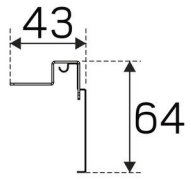

TUOTEKUVAUS

SNRO:	4158789
Item Name:	Actor G2 Seinäkiinnike Valkoinen
Takuu:	5 vuotta

VÄRI JA MATERIAALI

Väri:	Valkoinen
Värikoodi (RAL):	9016

MITAT JA ASENNUS

Käyttöympäristö:	Sisätilat / kuivat tilat
Pituus (mm):	1083
Leveys (mm):	43
Korkeus (mm):	64
Paino (kg):	0,58

(mm)

800

1083