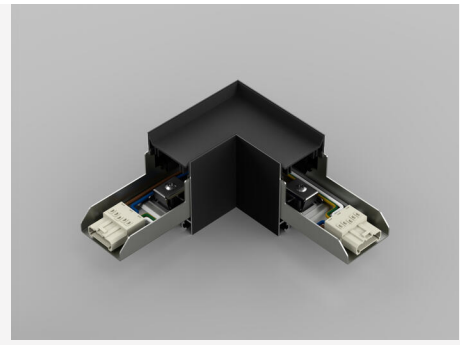

ACTOR G2 LINK L MUSTA

Actor G2 Link ovat lisävarusteet, jotka yhdistävät Actor G2 Pendant- ja Actor G2 Ceiling -valaisimet – kirjaimellisesti. Sen avulla voidaan helposti rakentaa pitkiä valolinjoja tai luoda valokuvioita L-, T- tai X-muodoissa. Kaksi Actor G2 Ceiling -valaisinta yhdistetään Ceiling Connectorilla, koska molemmat valaisimet toimivat sekä johtavana että seuraavana yksikkönä. Älykkään liitännätarvikkeiden ansiosta valaisimet ovat kytkettävissä helposti ja nopeasti. Kompaktit kulmaliittimet takaavat terävät linjat ja kustannustehokkaan asennuksen. Actor G2 Link tekee yhtenäisten valolinjojen ja joustavien ratkaisujen luomisesta vaivatonta. Se on osa Actor G2 -perhettä, joka täydentää kokonaisuuden.

Käyttöympäristö:	Sisätilat / kuivat tilat
Asennus:	Riippuasennus , Katto
Hyväksyntämerkintä:	CE
Pituus (mm):	177
Leveys (mm):	177
Korkeus (mm):	78
Paino (kg):	0,6

(mm)