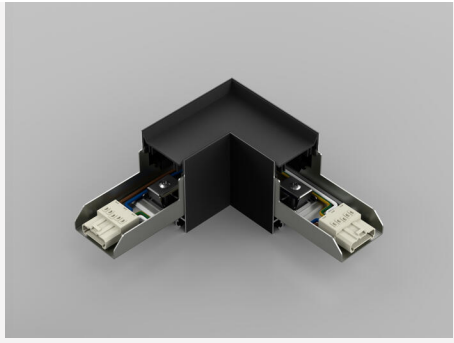

## ACTOR G2 LINK L SVART

Actor G2 Link är tillbehören som binder ihop Actor G2 Pendant och Actor G2 Ceiling – bokstavligen. De är framtagna för att du enkelt ska kunna bygga långa ljuslinjer eller forma ljusmönster med L, T eller X. För att länka samman två Actor G2 Ceiling krävs Ceiling Connector, eftersom båda armaturerna fungerar som ledare och följare. Tack vare den smarta kopplingslösningen ansluts armaturerna snabbt. De kompakta hörnkopplingarna gör att linjerna blir skarpa och installationen kostnadseffektiv. Actor G2 Link gör det enkelt att skapa sammanhängande ljuslinjer och flexibla lösningar. En del av Actor G2-familjen som gör helheten komplett.

### FÄRG OCH MATERIAL

Material:	Metall
Material armaturhus/kapsling:	Aluminium
Färg:	Svart
Färgkod (RAL):	9017

### MÅTT OCH INSTALLATION

Driftsmiljö:	Inomhus / torra utrymmen
Montage:	Pendlat, Tak
Godkännandemärkning:	CE
Längd (mm):	177
Bredd (mm):	177
Höjd (mm):	78
Vikt (kg):	0,6

(mm)