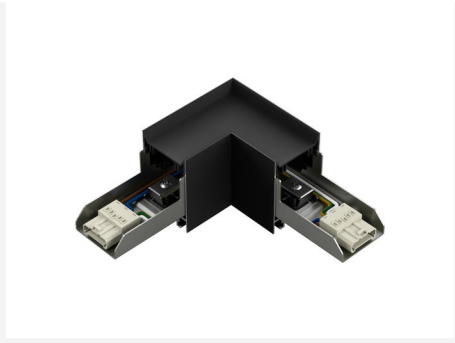

## ACTOR G2 LINK L SVART

Actor G2 Link är tillbehören som binder ihop Actor G2 Pendant och Actor G2 Ceiling – bokstavligen. De är framtagna för att du enkelt ska kunna bygga långa ljuslinjer eller forma ljusmönster med L, T eller X. För att länka samman två Actor G2 Ceiling krävs Ceiling Connector, eftersom båda armaturerna fungerar som ledare och följare. Tack vare den smarta kopplingslösningen ansluts armaturerna snabbt. De kompakta hörnkopplingarna gör att linjerna blir skarpa och installationen kostnadseffektiv. Actor G2 Link gör det enkelt att skapa sammanhängande ljuslinjer och flexibla lösningar. En del av Actor G2-familjen som gör helheten komplett.

### FÄRG OCH MATERIAL

Material:	Metall
Material armaturhus/kapsling:	Aluminium
Färg:	Svart
Färgkod (RAL):	9017

### MÅTT OCH INSTALLATION

Driftsmiljö:	Inomhus / torra utrymmen
Montage:	Pendlat, Tak
Godkännandemärkning:	CE
Längd (mm):	177
Bredd (mm):	177
Höjd (mm):	78
Vikt (kg):	0,6

(mm)