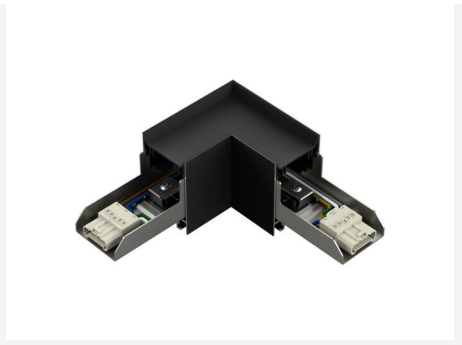

ACTOR G2 LINK L MUSTA

Actor G2 Link ovat lisävarusteet, jotka yhdistävät Actor G2 Pendant- ja Actor G2 Ceiling -valaisimet – kirjaimellisesti. Sen avulla voidaan helposti rakentaa pitkiä valolinjoja tai luoda valokuvioita L-, T- tai X-muodoissa. Kaksi Actor G2 Ceiling -valaisinta yhdistetään Ceiling Connectorilla, koska molemmat valaisimet toimivat sekä johtavana että seuraavana yksikkönä. Älykkään liitännätarvikkeiden ansiosta valaisimet ovat kytkettävissä helposti ja nopeasti. Kompaktit kulmaliittimet takaavat terävät linjat ja kustannustehokkaan asennuksen. Actor G2 Link tekee yhtenäisten valolinjojen ja joustavien ratkaisujen luomisesta vaivatonta. Se on osa Actor G2 -perhettä, joka täydentää kokonaisuuden.

TUOTEKUVAUS

SNRO:	4158688
Item Name:	Actor G2 LINK L Musta
Takuu:	5 vuotta

VÄRI JA MATERIAALI

Materiaali:	Metalli
Valaisinrungon/kotelon materiaali:	Alumiini
Väri:	Musta
Värikoodi (RAL):	9017

MITAT JA ASENNUS

Käyttöympäristö:	Sisätilat / kuivat tilat
Asennus:	Riippuasennus , Katto
Hyväksyntämerkintä:	CE
Pituus (mm):	177
Leveys (mm):	177
Korkeus (mm):	78
Paino (kg):	0,6

(mm)