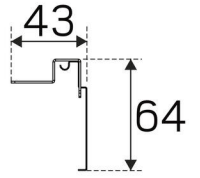

### MÅTT OCH INSTALLATION

Driftsmiljö:	Inomhus / torra utrymmen
Längd (mm):	1083
Bredd (mm):	43
Höjd (mm):	64
Vikt (kg):	0,58

(mm)

800

1083