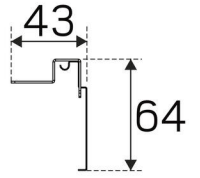

BESKRIVELSE

EL-nummer:	3247035
Item Name:	Actor G2 Veggfeste Svart
Garanti:	5 år

FARGE OG MATERIALE

Farge:	Svart
Fargekode (RAL):	9017

DIMENSJON OG INSTALLASJON

Driftsmiljø:	Innendørs / tørre rom
Lengde (mm):	1083
Bredde (mm):	43
Høyde (mm):	64
Vekt (kg):	0,58

(mm)

800

1083