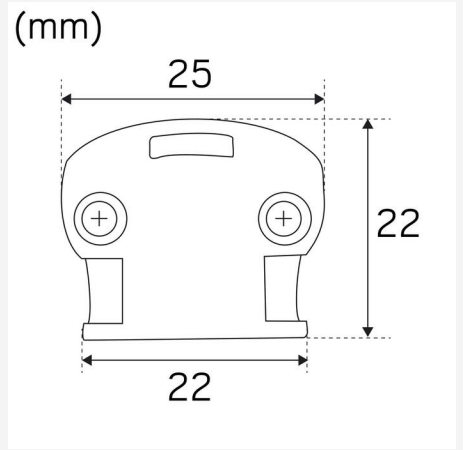

(mm)

Hide-a-lite
Heatline 100 2700K

10
kWh/1000h