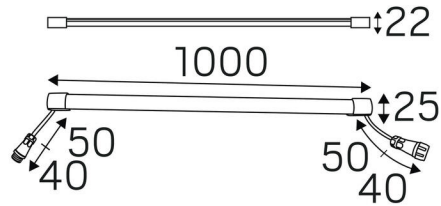

(mm)

Hide-a-lite
Heatline 100 2700K

10
kWh/1000h