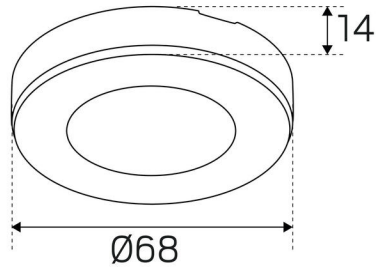

### MÅL OG INSTALLATION

Driftsmiljø:	Indendørs / våde rum
Montering:	Påbygning
Fastgørelse:	Skruemontering
Højde (mm):	12
Diameter (mm):	68
Vægt (kg):	0,01

(mm)

(mm)