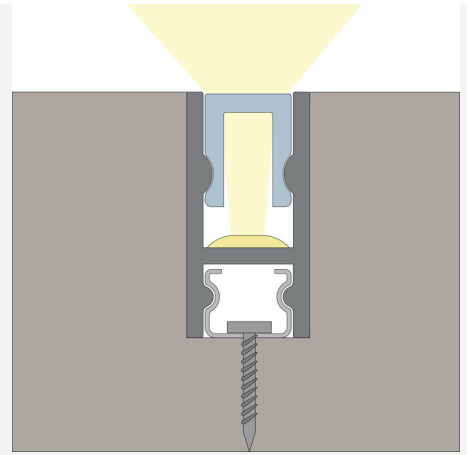

## PROFIILI MICRO U 1M

Siro alumiiniprofiili moniin käyttökohteisiin, valmistettu tuotetta LEDstrip RXM IP20 varten suojaamaan tai valmiistaaksesi valmiin valaisimen. Fiksun rakenteensa ansiosta se on helppo asentaa myös ahtaaseen tilaan, esimerkiksi tasojen valaistukseen, vitriinikaappiin tai vaatekaappiin. Huurretulla kuvulla saadaan tasainen, yhtenäisesti valaiseva linja.

### MITAT JA ASENNUS

Käyttöympäristö:	Sisätilat / märkätilat, Ulkotilat
Asennus:	Pinta-asennus
Kiinnitys:	Klipsi
Leveys (mm):	6
Korkeus (mm):	12
Syvyys (mm):	1000
Paino (kg):	0,07

(mm)