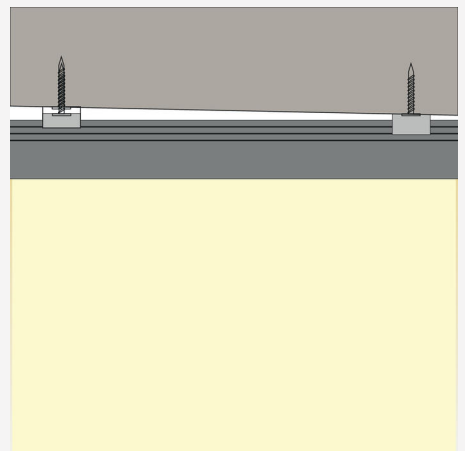

PROFIILI-U KORKEA ALU 2M

Alumiininen U-profiili, joka helpottaa asennusta ja lisää joustavien LED-nauhojen käyttömahdollisuuksia, 13 mm leveyteen asti. Tuottaa hyvän valaistuksen hyllyjen ja kaappien alle. Profiili tehostaa jäähdytystä, kupu antaa lisäsuojan ja mahdollisuuden vaihdella valokuviota sekä tarvittaessa hyvän varjostuksen. Profiili voidaan täydentää suoralla kuvulla, kirkas tai huurrettu. Kiinnitetään metallikiinnikkeillä, myös 45° kulmakiinnike. Päätetään alumiini- tai muovipäädyyllä.

TUOTEKUVAUS

SNRO: 4201762
Item Name: Profiili-U Korkea Alu 2m

VÄRI JA MATERIAALI

Materiaali: Alumiini
Väri: Alumiini
Saatavana erityisvärinä: Kyllä

MITAT JA ASENNUS

Käyttöympäristö: Sisätilat / märkätilat, Ulkotilat
Asennus: Pinta-asennus
Kiinnitys: Klipsi
Leveys (mm): 19
Korkeus (mm): 20
Syvyys (mm): 2010
Paino (kg): 0,7

(mm)