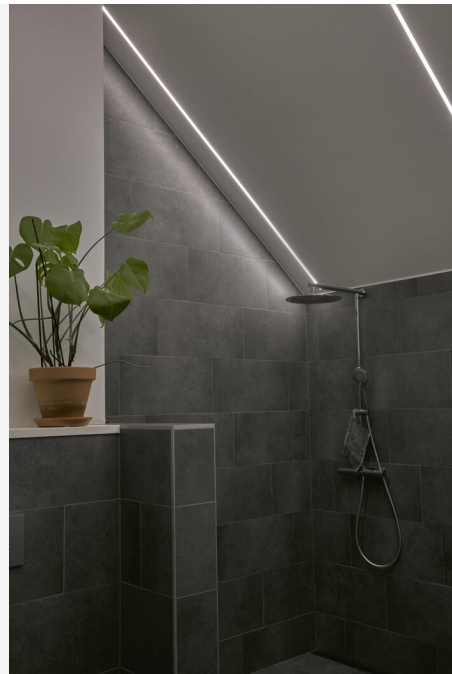

PROFIL-U HÖG ALU 2M

Universell profil för i första hand utanpåliggande montage. Komplettera med täcklock för att skydda och förändra utseende och ljusbild. Med Täcklock Opal skapas ett jämnt ljus utan punkter, perfekt när man vill skapa enhetligt lysande linjer. Med de tre spåren på profilen justeras ojämnheter i underlaget vid montage med clips. Se översiktstabell under fliken dokument för passade LEDstrip.

BESKRIVNING

E-nummer:	7552561
Namn:	Profil-U Hög Alu 2m

FÄRG OCH MATERIAL

Material:	Aluminium
Färg:	Aluminium
Miljöbedömning:	Byggvarubedömningen
Kan fås i specialkulör:	Ja

MÅTT OCH INSTALLATION

Driftsmiljö:	Inomhus / våta utrymmen, Utomhus
Montage:	Utanpåliggande
Infästning:	Clips
Bredd (mm):	19
Höjd (mm):	20
Djup (mm):	2010
Vikt (kg):	0,7