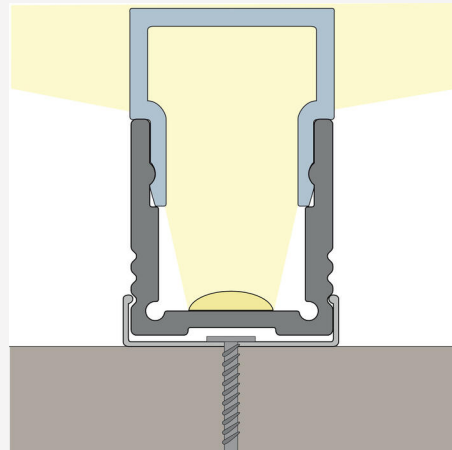

PROFIILI-U KORKEA ALU 2M

Alumiininen U-profiili, joka helpottaa asennusta ja lisää joustavien LED-nauhojen käyttömahdollisuuksia, 13 mm leveyteen asti. Tuottaa hyvän valaistuksen hyllyjen ja kaappien alle. Profiili tehostaa jäähdytystä, kupu antaa lisäsuojan ja mahdollisuuden vaihdella valokuviota sekä tarvittaessa hyvän varjostuksen. Profiili voidaan täydentää suoralla kuvulla, kirkas tai huurrettu. Kiinnitetään metallikiinnikkeillä, myös 45° kulmakiinnike. Päätetään alumiini- tai muovipäädyyllä.

TUOTEKUVAUS

SNRO: 4201762
Item Name: Profiili-U Korkea Alu 2m

VÄRI JA MATERIAALI

Materiaali: Alumiini
Väri: Alumiini
Saatavana erityisvärinä: Kyllä

MITAT JA ASENNUS

Käyttöympäristö: Sisätilat / märkätilat, Ulkotilat
Asennus: Pinta-asennus
Kiinnitys: Klipsi
Leveys (mm): 19
Korkeus (mm): 20
Syvyys (mm): 2010
Paino (kg): 0,7

(mm)