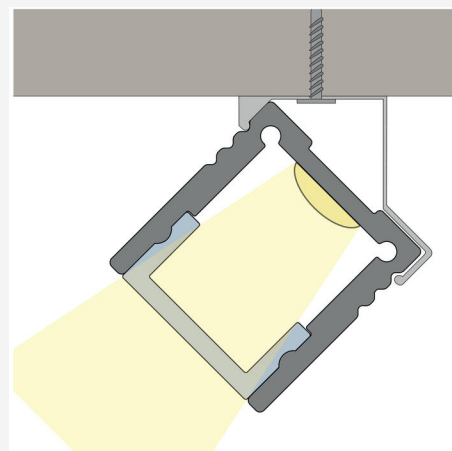

PROFIILI-U KORKEA ALU 2M

Alumiininen U-profiili, joka helpottaa asennusta ja lisää joustavien LED-nauhojen käyttömahdollisuuksia, 13 mm leveyteen asti. Tuottaa hyvän valaistuksen hyllyjen ja kaappien alle. Profiili tehostaa jäähdytystä, kupu antaa lisäsuojan ja mahdollisuuden vaihdella valokuviota sekä tarvittaessa hyvän varjostuksen. Profiili voidaan täydentää suoralla kuvulla, kirkas tai huurrettu. Kiinnitetään metallikiinnikkeillä, myös 45° kulmakiinnike. Päätetään alumiini- tai muovipäädyyllä.

TUOTEKUVAUS

SNRO: 4201762
Item Name: Profiili-U Korkea Alu 2m

VÄRI JA MATERIAALI

Materiaali: Alumiini
Väri: Alumiini
Saatavana erityisvärinä: Kyllä

MITAT JA ASENNUS

Käyttöympäristö: Sisätilat / märkätilat, Ulkotilat
Asennus: Pinta-asennus
Kiinnitys: Klipsi
Leveys (mm): 19
Korkeus (mm): 20
Syvyys (mm): 2010
Paino (kg): 0,7