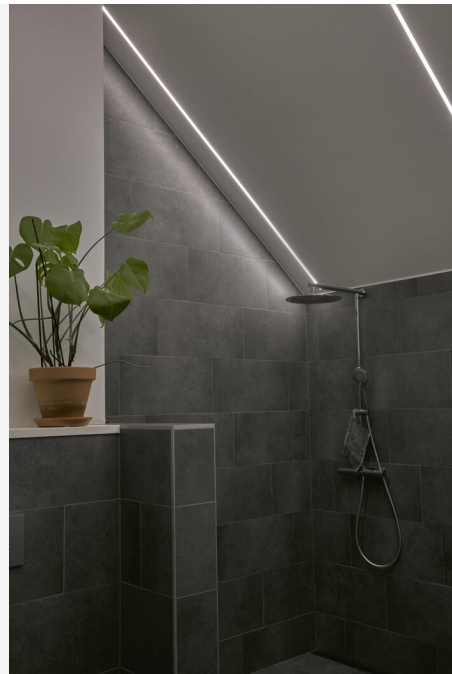

PROFIILI-U KORKEA ALU 2M

Alumiininen U-profiili, joka helpottaa asennusta ja lisää joustavien LED-nauhojen käyttömahdollisuuksia, 13 mm leveyteen asti. Tuottaa hyvän valaistuksen hyllyjen ja kaappien alle. Profiili tehostaa jäähdytystä, kupu antaa lisäsuojan ja mahdollisuuden vaihdella valokuviota sekä tarvittaessa hyvän varjostuksen. Profiili voidaan täydentää suoralla kuvulla, kirkas tai huurrettu. Kiinnitetään metallikiinnikkeillä, myös 45° kulmakiinnike. Päätetään alumiini- tai muovipäädyyllä.

TUOTEKUVAUS

SNRO: 4201762
Item Name: Profiili-U Korkea Alu 2m

VÄRI JA MATERIAALI

Materiaali: Alumiini
Väri: Alumiini
Saatavana erityisvärinä: Kyllä

MITAT JA ASENNUS

Käyttöympäristö: Sisätilat / märkätilat, Ulkotilat
Asennus: Pinta-asennus
Kiinnitys: Klipsi
Leveys (mm): 19
Korkeus (mm): 20
Syvyys (mm): 2010
Paino (kg): 0,7