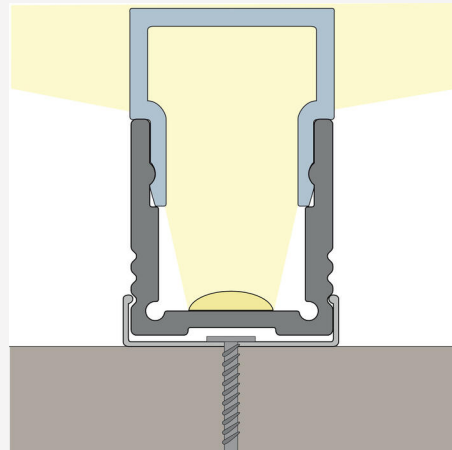

PROFIL-U HÖG ALU 2M

Universell profil för i första hand utanpåliggande montage. Komplettera med täcklock för att skydda och förändra utseende och ljusbild. Med Täcklock Opal skapas ett jämnt ljus utan punkter, perfekt när man vill skapa enhetligt lysande linjer. Med de tre spåren på profilen justeras ojämnheter i underlaget vid montage med clips. Se översiktstabell under fliken dokument för passade LEDstrip.

BESKRIVNING

E-nummer:	7552561
Namn:	Profil-U Hög Alu 2m

FÄRG OCH MATERIAL

Material:	Aluminium
Färg:	Aluminium
Miljöbedömning:	Byggvarubedömningen
Kan fås i specialkulör:	Ja

MÅTT OCH INSTALLATION

Driftsmiljö:	Inomhus / våta utrymmen, Utomhus
Montage:	Utanpåliggande
Infästning:	Clips
Bredd (mm):	19
Höjd (mm):	20
Djup (mm):	2010
Vikt (kg):	0,7

(mm)