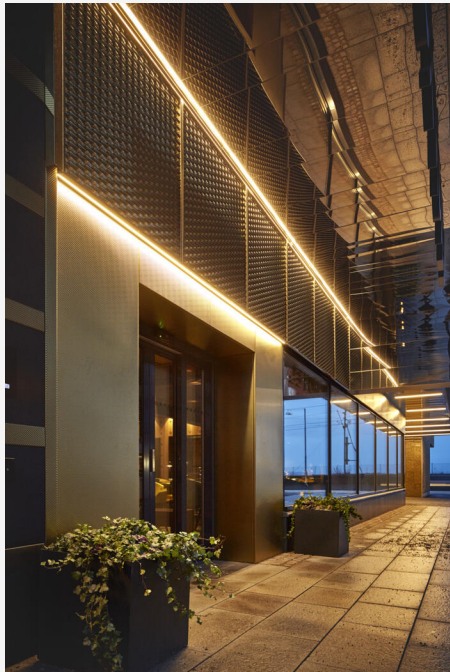

PROFIILI-U KORKEA ALU 2M

Alumiininen U-profiili, joka helpottaa asennusta ja lisää joustavien LED-nauhojen käyttömahdollisuuksia, 13 mm leveyteen asti. Tuottaa hyvän valaistuksen hyllyjen ja kaappien alle. Profiili tehostaa jäähdytystä, kupu antaa lisäsuojan ja mahdollisuuden vaihdella valokuviota sekä tarvittaessa hyvän varjostuksen. Profiili voidaan täydentää suoralla kuvulla, kirkas tai huurrettu. Kiinnitetään metallikiinnikkeillä, myös 45° kulmakiinnike. Päätetään alumiini- tai muovipäädyyllä.

TUOTEKUVAUS

SNRO: 4201762
Item Name: Profiili-U Korkea Alu 2m

VÄRI JA MATERIAALI

Materiaali: Alumiini
Väri: Alumiini
Saatavana erityisvärinä: Kyllä

MITAT JA ASENNUS

Käyttöympäristö: Sisätilat / märkätilat, Ulkotilat
Asennus: Pinta-asennus
Kiinnitys: Klipsi
Leveys (mm): 19
Korkeus (mm): 20
Syvyys (mm): 2010
Paino (kg): 0,7