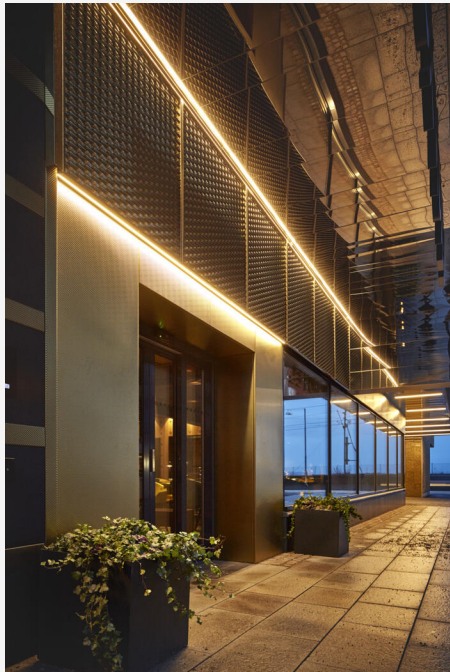

PROFIL-U HÖG ALU 2M

Universell profil för i första hand utanpåliggande montage. Komplettera med täcklock för att skydda och förändra utseende och ljusbild. Med Täcklock Opal skapas ett jämnt ljus utan punkter, perfekt när man vill skapa enhetligt lysande linjer. Med de tre spåren på profilen justeras ojämnheter i underlaget vid montage med clips. Se översiktstabell under fliken dokument för passade LEDstrip.

BESKRIVNING

E-nummer:	7552561
Namn:	Profil-U Hög Alu 2m

FÄRG OCH MATERIAL

Material:	Aluminium
Färg:	Aluminium
Miljöbedömning:	Byggvarubedömningen
Kan fås i specialkulör:	Ja

MÅTT OCH INSTALLATION

Driftsmiljö:	Inomhus / våta utrymmen, Utomhus
Montage:	Utanpåliggande
Infästning:	Clips
Bredd (mm):	19
Höjd (mm):	20
Djup (mm):	2010
Vikt (kg):	0,7