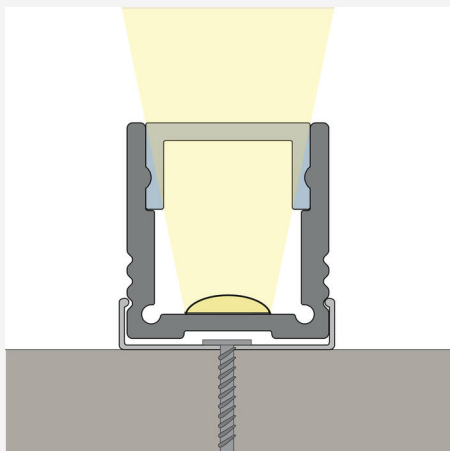

PROFIL-U HÖG ALU 2M

Universell profil för i första hand utanpåliggande montage. Komplettera med täcklock för att skydda och förändra utseende och ljusbild. Med Täcklock Opal skapas ett jämnt ljus utan punkter, perfekt när man vill skapa enhetligt lysande linjer. Med de tre spåren på profilen justeras ojämnheter i underlaget vid montage med clips. Se översiktstabell under fliken dokument för passade LEDstrip.

BESKRIVNING

E-nummer:	7552561
Namn:	Profil-U Hög Alu 2m

FÄRG OCH MATERIAL

Material:	Aluminium
Färg:	Aluminium
Miljöbedömning:	Byggvarubedömningen
Kan fås i specialkulör:	Ja

MÅTT OCH INSTALLATION

Driftsmiljö:	Inomhus / våta utrymmen, Utomhus
Montage:	Utanpåliggande
Infästning:	Clips
Bredd (mm):	19
Höjd (mm):	20
Djup (mm):	2010
Vikt (kg):	0,7