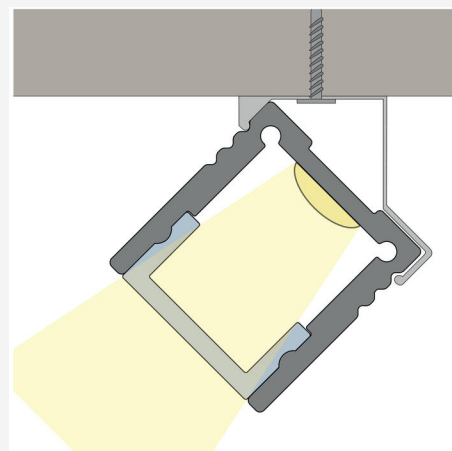

PROFIL-U HÖG ALU 2M

Universell profil för i första hand utanpåliggande montage. Komplettera med täcklock för att skydda och förändra utseende och ljusbild. Med Täcklock Opal skapas ett jämnt ljus utan punkter, perfekt när man vill skapa enhetligt lysande linjer. Med de tre spåren på profilen justeras ojämnheter i underlaget vid montage med clips. Se översiktstabell under fliken dokument för passade LEDstrip.

BESKRIVNING

E-nummer:	7552561
Namn:	Profil-U Hög Alu 2m

FÄRG OCH MATERIAL

Material:	Aluminium
Färg:	Aluminium
Miljöbedömning:	Byggvarubedömningen
Kan fås i specialkulör:	Ja

MÅTT OCH INSTALLATION

Driftsmiljö:	Inomhus / våta utrymmen, Utomhus
Montage:	Utanpåliggande
Infästning:	Clips
Bredd (mm):	19
Höjd (mm):	20
Djup (mm):	2010
Vikt (kg):	0,7