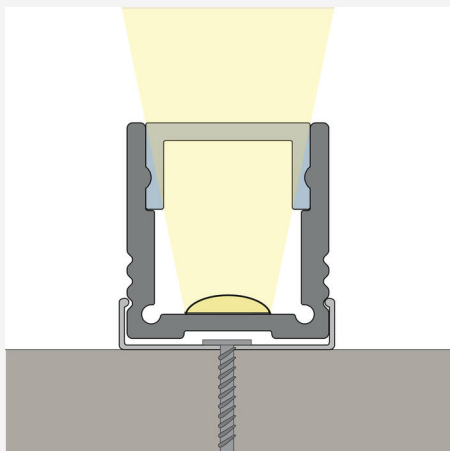

PROFIILI-U KORKEA ALU 2M

Alumiininen U-profiili, joka helpottaa asennusta ja lisää joustavien LED-nauhojen käyttömahdollisuuksia, 13 mm leveyteen asti. Tuottaa hyvän valaistuksen hyllyjen ja kaappien alle. Profiili tehostaa jäähdytystä, kupu antaa lisäsuojan ja mahdollisuuden vaihdella valokuviota sekä tarvittaessa hyvän varjostuksen. Profiili voidaan täydentää suoralla kuvulla, kirkas tai huurrettu. Kiinnitetään metallikiinnikkeillä, myös 45° kulmakiinnike. Päätetään alumiini- tai muovipäädyyllä.

TUOTEKUVAUS

SNRO: 4201762
Item Name: Profiili-U Korkea Alu 2m

VÄRI JA MATERIAALI

Materiaali: Alumiini
Väri: Alumiini
Saatavana erityisvärinä: Kyllä

MITAT JA ASENNUS

Käyttöympäristö: Sisätilat / märkätilat, Ulkotilat
Asennus: Pinta-asennus
Kiinnitys: Klipsi
Leveys (mm): 19
Korkeus (mm): 20
Syvyys (mm): 2010
Paino (kg): 0,7