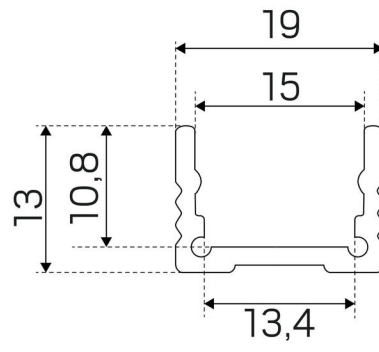

### MITAT JA ASENNUS

**Käyttöympäristö:** Sisätilat / märkätilat, Ulkotilat  
**Asennus:** Pinta-asennus  
**Kiinnitys:** Klipsi  
**Leveys (mm):** 19  
**Korkeus (mm):** 13  
**Syvyys (mm):** 2010  
**Paino (kg):** 0,7

(mm)

U-profil Alu låg 2m