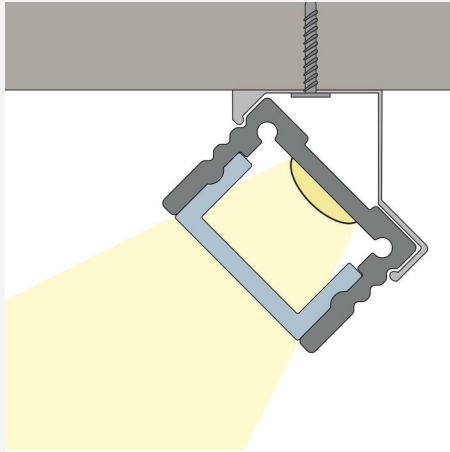

PROFIL-U ALU LAV 2M

U-profil i aluminium som forenkler montering og øker bruksområdet for våre fleksible LED-lister opp til 13mm i bredde. For god belysning under hyller og skap. Profilen fungerer også som en ekstra kjøleribbe og dekslene gir ekstra beskyttelse og gir muligheten til å variere lysspredningen og gi en god avskjerming når det er behov for det. Profilen kan kompletteres med et helt lokk i klar eller opal utførelse. Monteres med metallklips og finnes også med 45° vinkel. Avsluttes med endestykker i aluminium plast.

BESKRIVELSE

EL-nummer:	3213848
Item Name:	Profil-U Alu Lav 2m

FARGE OG MATERIALE

Materiell:	Aluminium
Farge:	Aluminium
Finnes i spesiell farge:	Ja

DIMENSJON OG INSTALLASJON

Driftsmiljø:	Innendørs / våte rom, Utendørs
Montering:	Utenpåliggende
Innfesting:	Klips
Bredde (mm):	19
Høyde (mm):	13
Dybde (mm):	2010
Vekt (kg):	0,7