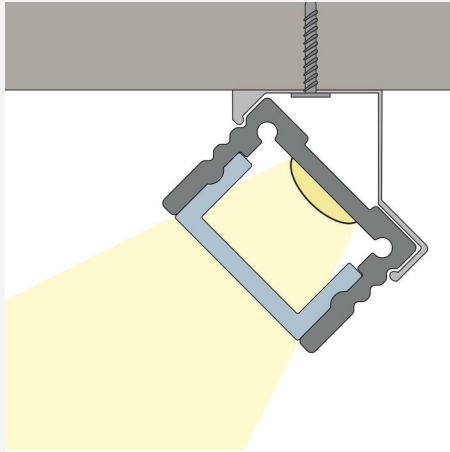

## PROFIILI-U MATALA ALU 2M

Alumiininen U-profiili, joka helpottaa asennusta ja lisää joustavien LED-nauhojen käyttömahdollisuuksia, 13 mm leveyteen asti. Tuottaa hyvän valaistuksen hyllyjen ja kaappien alle. Profiili tehostaa jäähdytystä, kupu antaa lisäsuojan ja mahdollisuuden vaihdella valokuviota sekä tarvittaessa hyvän varjostuksen. Profiili voidaan täydentää suoralla kuvulla, kirkas tai huurrettu. Kiinnitetään metallikiinnikkeillä, myös 45° kulmakiinnike. Päätetään alumiini- tai muovipäädyillä.

### VÄRI JA MATERIAALI

**Materiaali:** Alumiini  
**Väri:** Alumiini  
**Saatavana erityisvärinä:** Kyllä

### MITAT JA ASENNUS

**Käyttöympäristö:** Sisätilat / märkätilat, Ulkotilat  
**Asennus:** Pinta-asennus  
**Kiinnitys:** Klipsi  
**Leveys (mm):** 19  
**Korkeus (mm):** 13  
**Syvyys (mm):** 2010  
**Paino (kg):** 0,7