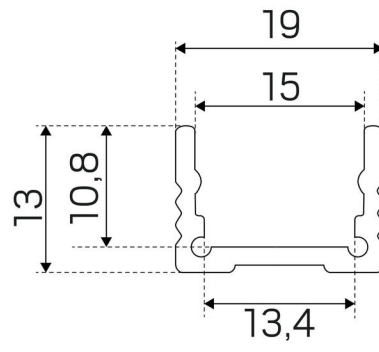

(mm)

U-profil Alu låg 2m