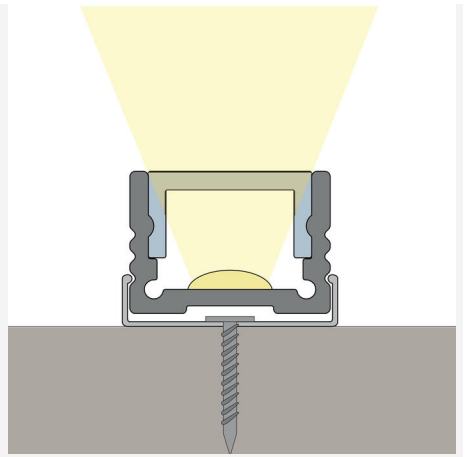

PROFIL-U ALU LAV 2M

U-profil i aluminium som forenkler montering og øker bruksområdet for våre fleksible LED-lister opp til 13mm i bredde. For god belysning under hyller og skap. Profilen fungerer også som en ekstra kjøleribbe og dekslene gir ekstra beskyttelse og gir muligheten til å variere lysspredningen og gi en god avskjerming når det er behov for det. Profilen kan kompletteres med et helt lokk i klar eller opal utførelse. Monteres med metallklips og finnes også med 45° vinkel. Avsluttes med endestykker i aluminium plast.

BESKRIVELSE

EL-nummer:	3213848
Item Name:	Profil-U Alu Lav 2m

FARGE OG MATERIALE

Materiell:	Aluminium
Farge:	Aluminium
Finnes i spesiell farge:	Ja

DIMENSJON OG INSTALLASJON

Driftsmiljø:	Innendørs / våte rom, Utendørs
Montering:	Utenpåliggende
Innfesting:	Klips
Bredde (mm):	19
Høyde (mm):	13
Dybde (mm):	2010
Vekt (kg):	0,7