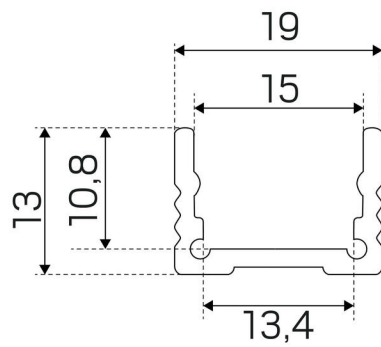

PROFIL-U ALU LAV 2M

U-profil i aluminium som forenkler montering og øker bruksområdet for våre fleksible LED-lister opp til 13mm i bredde. For god belysning under hyller og skap. Profilen fungerer også som en ekstra kjøleribbe og dekslene gir ekstra beskyttelse og gir muligheten til å variere lysspredningen og gi en god avskjerming når det er behov for det. Profilen kan kompletteres med et helt lokk i klar eller opal utførelse. Monteres med metallklips og finnes også med 45° vinkel. Avsluttes med endestykker i aluminium plast.

BESKRIVELSE

EL-nummer:	3213848
Item Name:	Profil-U Alu Lav 2m

FARGE OG MATERIALE

Materiell:	Aluminium
Farge:	Aluminium
Finnes i spesiell farge:	Ja

DIMENSJON OG INSTALLASJON

Driftsmiljø:	Innendørs / våte rom, Utendørs
Montering:	Utenpåliggende
Innfesting:	Klips
Bredde (mm):	19
Høyde (mm):	13
Dybde (mm):	2010
Vekt (kg):	0,7

(mm)

U-profil Alu låg 2m