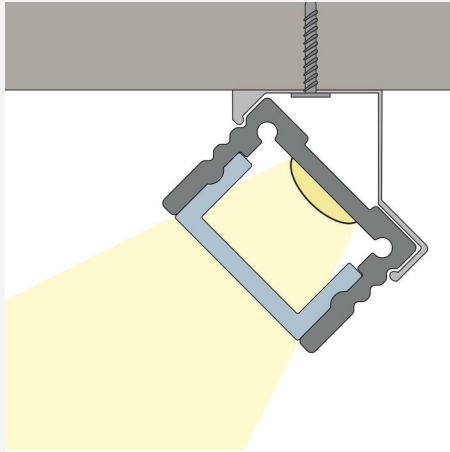

PROFIILI-U MATALA ALU 2M

Alumiininen U-profiili, joka helpottaa asennusta ja lisää joustavien LED-nauhojen käyttömahdollisuuksia, 13 mm leveyteen asti. Tuottaa hyvän valaistuksen hyllyjen ja kaappien alle. Profiili tehostaa jäähdytystä, kupu antaa lisäsuojan ja mahdollisuuden vaihdella valokuviota sekä tarvittaessa hyvän varjostuksen. Profiili voidaan täydentää suoralla kuvulla, kirkas tai huurrettu. Kiinnitetään metallikiinnikkeillä, myös 45° kulmakiinnike. Päätetään alumiini- tai muovipäädyyllä.

TUOTEKUVAUS

SNRO: 4201763
Item Name: Profiili-U Matala Alu 2m

VÄRI JA MATERIAALI

Materiaali: Alumiini
Väri: Alumiini
Saatavana erityisvärinä: Kyllä

MITAT JA ASENNUS

Käyttöympäristö: Sisätilat / märkätilat, Ulkotilat
Asennus: Pinta-asennus
Kiinnitys: Klipsi
Leveys (mm): 19
Korkeus (mm): 13
Syvyys (mm): 2010
Paino (kg): 0,7