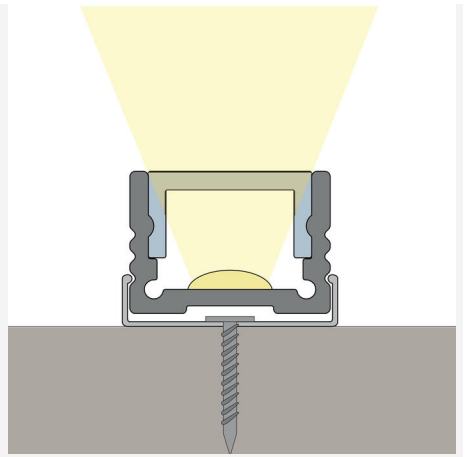

## PROFIILI-U MATALA ALU 2M

Alumiininen U-profiili, joka helpottaa asennusta ja lisää joustavien LED-nauhojen käyttömahdollisuuksia, 13 mm leveyteen asti. Tuottaa hyvän valaistuksen hyllyjen ja kaappien alle. Profiili tehostaa jäähdytystä, kupu antaa lisäsuojan ja mahdollisuuden vaihdella valokuviota sekä tarvittaessa hyvän varjostuksen. Profiili voidaan täydentää suoralla kuvulla, kirkas tai huurrettu. Kiinnitetään metallikiinnikkeillä, myös 45° kulmakiinnike. Päätetään alumiini- tai muovipäädyillä.

### MITAT JA ASENNUS

**Käyttöympäristö:** Sisätilat / märkätilat, Ulkotilat  
**Asennus:** Pinta-asennus  
**Kiinnitys:** Klipsi  
**Leveys (mm):** 19  
**Korkeus (mm):** 13  
**Syvyys (mm):** 2010  
**Paino (kg):** 0,7