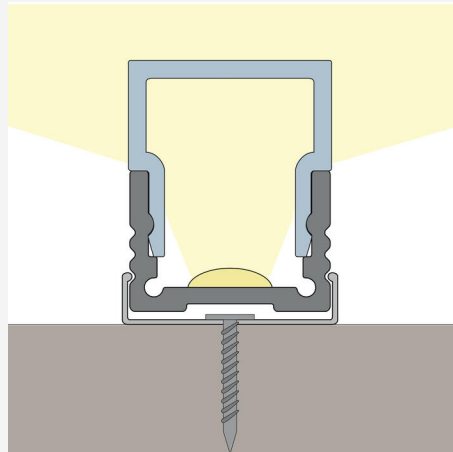

PROFIL-U ALU LAV 2M

U-profil i aluminium som forenkler montering og øker bruksområdet for våre fleksible LED-lister opp til 13mm i bredde. For god belysning under hyller og skap. Profilen fungerer også som en ekstra kjøleribbe og dekslene gir ekstra beskyttelse og gir muligheten til å variere lysspredningen og gi en god avskjerming når det er behov for det. Profilen kan kompletteres med et helt lokk i klar eller opal utførelse. Monteres med metallklips og finnes også med 45° vinkel. Avsluttes med endestykker i aluminium plast.

BESKRIVELSE

EL-nummer:	3213848
Item Name:	Profil-U Alu Lav 2m

FARGE OG MATERIALE

Materiell:	Aluminium
Farge:	Aluminium
Finnes i spesiell farge:	Ja

DIMENSJON OG INSTALLASJON

Driftsmiljø:	Innendørs / våte rom, Utendørs
Montering:	Utenpåliggende
Innfesting:	Klips
Bredde (mm):	19
Høyde (mm):	13
Dybde (mm):	2010
Vekt (kg):	0,7