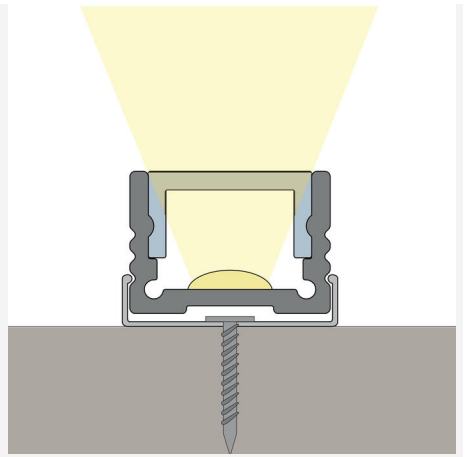

PROFIILI-U MATALA ALU 2M

Alumiininen U-profiili, joka helpottaa asennusta ja lisää joustavien LED-nauhojen käyttömahdollisuuksia, 13 mm leveyteen asti. Tuottaa hyvän valaistuksen hyllyjen ja kaappien alle. Profiili tehostaa jäähdytystä, kupu antaa lisäsuojan ja mahdollisuuden vaihdella valokuviota sekä tarvittaessa hyvän varjostuksen. Profiili voidaan täydentää suoralla kuvulla, kirkas tai huurrettu. Kiinnitetään metallikiinnikkeillä, myös 45° kulmakiinnike. Päätetään alumiini- tai muovipäädyyllä.

TUOTEKUVAUS

SNRO: 4201763
Item Name: Profiili-U Matala Alu 2m

VÄRI JA MATERIAALI

Materiaali: Alumiini
Väri: Alumiini
Saatavana erityisvärinä: Kyllä

MITAT JA ASENNUS

Käyttöympäristö: Sisätilat / märkätilat, Ulkotilat
Asennus: Pinta-asennus
Kiinnitys: Klipsi
Leveys (mm): 19
Korkeus (mm): 13
Syvyys (mm): 2010
Paino (kg): 0,7