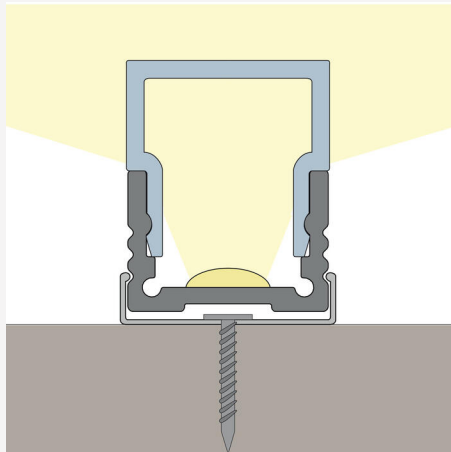

PROFIILI-U MATALA ALU 2M

Alumiininen U-profiili, joka helpottaa asennusta ja lisää joustavien LED-nauhojen käyttömahdollisuuksia, 13 mm leveyteen asti. Tuottaa hyvän valaistuksen hyllyjen ja kaappien alle. Profiili tehostaa jäähdytystä, kupu antaa lisäsuojan ja mahdollisuuden vaihdella valokuviota sekä tarvittaessa hyvän varjostuksen. Profiili voidaan täydentää suoralla kuvulla, kirkas tai huurrettu. Kiinnitetään metallikiinnikkeillä, myös 45° kulmakiinnike. Päätetään alumiini- tai muovipäädyyllä.

TUOTEKUVAUS

SNRO: 4201763
Item Name: Profiili-U Matala Alu 2m

VÄRI JA MATERIAALI

Materiaali: Alumiini
Väri: Alumiini
Saatavana erityisvärinä: Kyllä

MITAT JA ASENNUS

Käyttöympäristö: Sisätilat / märkätilat, Ulkotilat
Asennus: Pinta-asennus
Kiinnitys: Klipsi
Leveys (mm): 19
Korkeus (mm): 13
Syvyys (mm): 2010
Paino (kg): 0,7