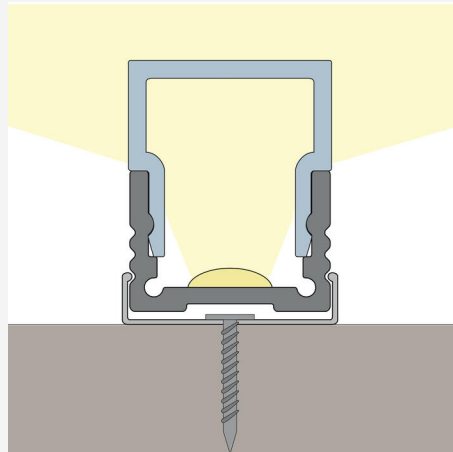

## PROFIILI-U MATALA ALU 2M

Alumiininen U-profiili, joka helpottaa asennusta ja lisää joustavien LED-nauhojen käyttömahdollisuuksia, 13 mm leveyteen asti. Tuottaa hyvän valaistuksen hyllyjen ja kaappien alle. Profiili tehostaa jäähdytystä, kupu antaa lisäsuojan ja mahdollisuuden vaihdella valokuviota sekä tarvittaessa hyvän varjostuksen. Profiili voidaan täydentää suoralla kuvulla, kirkas tai huurrettu. Kiinnitetään metallikiinnikkeillä, myös 45° kulmakiinnike. Päätetään alumiini- tai muovipäädyillä.

### MITAT JA ASENNUS

**Käyttöympäristö:** Sisätilat / märkätilat, Ulkotilat  
**Asennus:** Pinta-asennus  
**Kiinnitys:** Klipsi  
**Leveys (mm):** 19  
**Korkeus (mm):** 13  
**Syvyys (mm):** 2010  
**Paino (kg):** 0,7