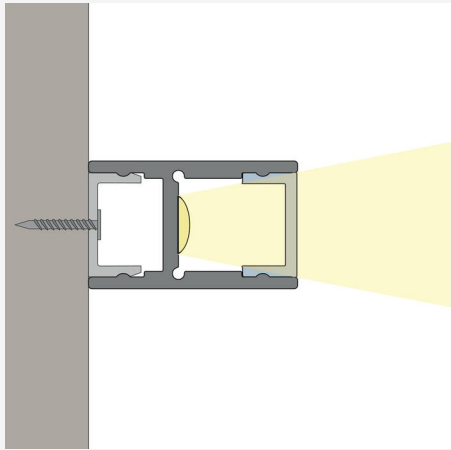

PROFIL DUAL ALU 2M

Elegant dubbelsidig aluminiumprofil. Den extra kanalen används för indirekt ljus vid pendlat montage och/eller för att dölja kabeldragning vid montage i eller på tak, väggar och golv. Med Täcklock Opal skapas ett jämnt ljus utan punkter, vilket är perfekt när man vill skapa enhetligt lysande linjer. Se översiktstabel under fliken dokument för passade LEDstrip.

BESKRIVNING

E-nummer:	7501308
Namn:	Profil Dual Alu 2m

FÄRG OCH MATERIAL

Material:	Aluminium
Färg:	Aluminium
Miljöbedömning:	Byggvarubedömningen
Kan fås i specialkulör:	Ja

MÅTT OCH INSTALLATION

Driftsmiljö:	Inomhus / våta utrymmen, Utomhus
Montage:	Infällt, Utanpåliggande, Pendlat
Infästning:	Clips
Bredd (mm):	19
Höjd (mm):	30
Djup (mm):	2010
Vikt (kg):	0,8

(mm)