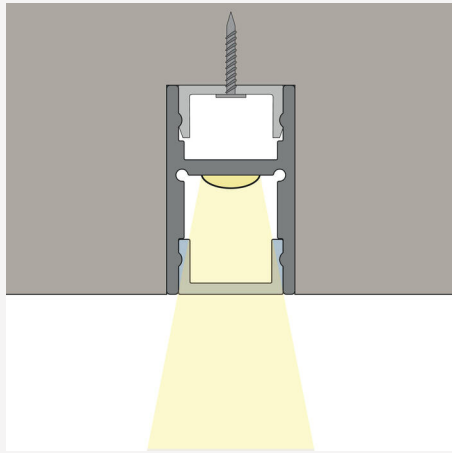

PROFIILI DUAL ALU 2M

Tyylikäs kaksipuolinen alumiiniprofiili. Lisäkanavaa käytetään epäsuoraan valoon ripustuksen yhteydessä ja/tai piilottamaan johdotus asennuksessa kattoon, seinään tai lattiaan. Opal-kuvulla saadaan tasainen valo ilman kirkkaita kohtia, joka on ihanteellinen kun halutaan luoda yhtenäisesti valaisevia linjoja. Katso yleistaulukko sopivien LEDstrip-valaisinten välilehdestä.

TUOTEKUVAUS

SNRO:	4202130
Item Name:	Profiili Dual Alu 2m

VÄRI JA MATERIAALI

Materiaali:	Alumiini
Väri:	Alumiini
Saatavana erityisvärinä:	Kyllä

MITAT JA ASENNUS

Käyttöympäristö:	Sisätilat / märkätilat, Ulkotilat
Asennus:	Uppoasennus, Pinta-asennus, Riippuasennus
Kiinnitys:	Klipsi
Leveys (mm):	19
Korkeus (mm):	30
Syvyys (mm):	2010
Paino (kg):	0,8