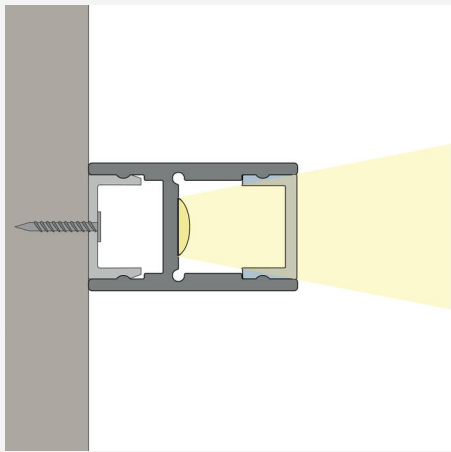

PROFIILI DUAL ALU 2M

Tyylikäs kaksipuolinen alumiiniprofiili. Lisäkanavaa käytetään epäsuoraan valoon ripustuksen yhteydessä ja/tai piilottamaan johdotus asennuksessa kattoon, seinään tai lattiaan. Opal-kuvulla saadaan tasainen valo ilman kirkkaita kohtia, joka on ihanteellinen kun halutaan luoda yhtenäisesti valaisevia linjoja. Katso yleistaulukko sopivien LEDstrip-valaisinten välilehdestä.

TUOTEKUVAUS

SNRO:	4202130
Item Name:	Profiili Dual Alu 2m

VÄRI JA MATERIAALI

Materiaali:	Alumiini
Väri:	Alumiini
Saatavana erityisvärinä:	Kyllä

MITAT JA ASENNUS

Käyttöympäristö:	Sisätilat / märkätilat, Ulkotilat
Asennus:	Uppoasennus, Pinta-asennus, Riippuasennus
Kiinnitys:	Klipsi
Leveys (mm):	19
Korkeus (mm):	30
Syvyys (mm):	2010
Paino (kg):	0,8

(mm)