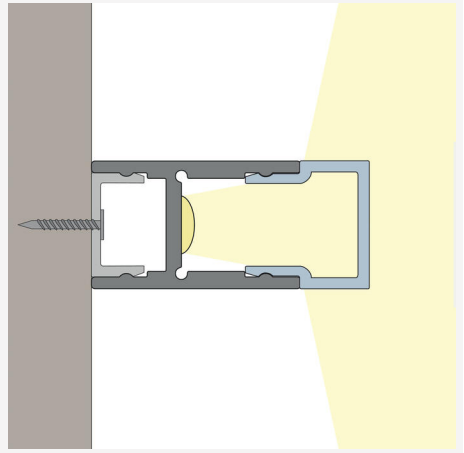

PROFIILI DUAL ALU 2M

Tyylikäs kaksipuolinen alumiiniprofiili. Lisäkanavaa käytetään epäsuoraan valoon ripustuksen yhteydessä ja/tai piilottamaan johdotus asennuksessa kattoon, seinään tai lattiaan. Opal-kuvulla saadaan tasainen valo ilman kirkkaita kohtia, joka on ihanteellinen kun halutaan luoda yhtenäisesti valaisevia linjoja. Katso yleistaulukko sopivien LEDstrip-valaisinten välilehdestä.

TUOTEKUVAUS

SNRO:	4202130
Item Name:	Profiili Dual Alu 2m

VÄRI JA MATERIAALI

Materiaali:	Alumiini
Väri:	Alumiini
Saatavana erityisvärinä:	Kyllä

MITAT JA ASENNUS

Käyttöympäristö:	Sisätilat / märkätilat, Ulkotilat
Asennus:	Uppoasennus, Pinta-asennus, Riippuasennus
Kiinnitys:	Klipsi
Leveys (mm):	19
Korkeus (mm):	30
Syvyys (mm):	2010
Paino (kg):	0,8

(mm)