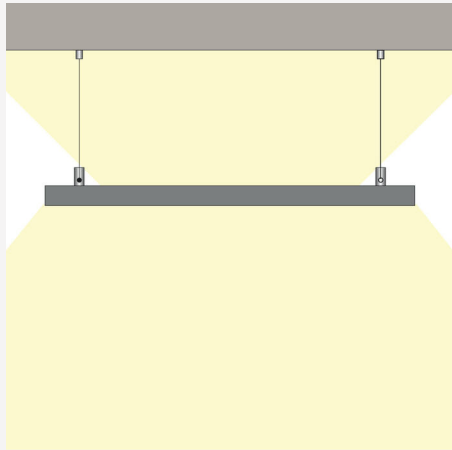

PROFIL DUAL ALU 2M

Elegant dubbelsidig aluminiumprofil. Den extra kanalen används för indirekt ljus vid pendlat montage och/eller för att dölja kabeldragning vid montage i eller på tak, väggar och golv. Med Täcklock Opal skapas ett jämnt ljus utan punkter, vilket är perfekt när man vill skapa enhetligt lysande linjer. Se översiktstabel under fliken dokument för passade LEDstrip.

BESKRIVNING

E-nummer:	7501308
Namn:	Profil Dual Alu 2m

FÄRG OCH MATERIAL

Material:	Aluminium
Färg:	Aluminium
Miljöbedömning:	Byggvarubedömningen
Kan fås i specialkulör:	Ja

MÅTT OCH INSTALLATION

Driftsmiljö:	Inomhus / våta utrymmen, Utomhus
Montage:	Infällt, Utanpåliggande, Pendlat
Infästning:	Clips
Bredd (mm):	19
Höjd (mm):	30
Djup (mm):	2010
Vikt (kg):	0,8

(mm)