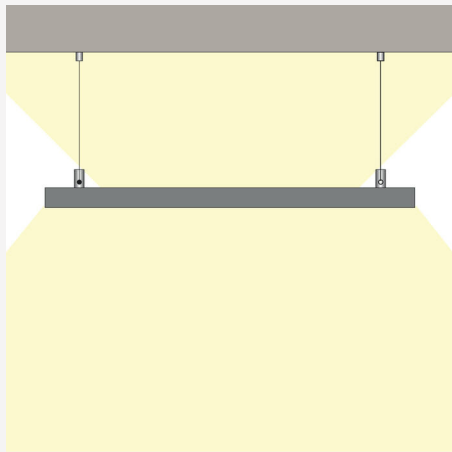

PROFIILI DUAL ALU 2M

Tyylikäs kaksipuolinen alumiiniprofiili. Lisäkanavaa käytetään epäsuoraan valoon ripustuksen yhteydessä ja/tai piilottamaan johdotus asennuksessa kattoon, seinään tai lattiaan. Opal-kuvulla saadaan tasainen valo ilman kirkkaita kohtia, joka on ihanteellinen kun halutaan luoda yhtenäisesti valaisevia linjoja. Katso yleistaulukko sopivien LEDstrip-valaisinten välilehdestä.

TUOTEKUVAUS

SNRO:	4202130
Item Name:	Profiili Dual Alu 2m

VÄRI JA MATERIAALI

Materiaali:	Alumiini
Väri:	Alumiini
Saatavana erityisvärinä:	Kyllä

MITAT JA ASENNUS

Käyttöympäristö:	Sisätilat / märkätilat, Ulkotilat
Asennus:	Uppoasennus, Pinta-asennus, Riippuasennus
Kiinnitys:	Klipsi
Leveys (mm):	19
Korkeus (mm):	30
Syvyys (mm):	2010
Paino (kg):	0,8

(mm)