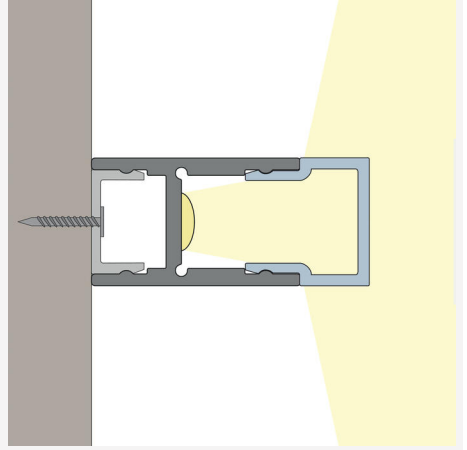

PROFIL DUAL ALU 2M

Elegant dubbelsidig aluminiumprofil. Den extra kanalen används för indirekt ljus vid pendlat montage och/eller för att dölja kabeldragning vid montage i eller på tak, väggar och golv. Med Täcklock Opal skapas ett jämnt ljus utan punkter, vilket är perfekt när man vill skapa enhetligt lysande linjer. Se översiktstabel under fliken dokument för passade LEDstrip.

BESKRIVNING

E-nummer:	7501308
Namn:	Profil Dual Alu 2m

FÄRG OCH MATERIAL

Material:	Aluminium
Färg:	Aluminium
Miljöbedömning:	Byggvarubedömningen
Kan fås i specialkulör:	Ja

MÅTT OCH INSTALLATION

Driftsmiljö:	Inomhus / våta utrymmen, Utomhus
Montage:	Infällt, Utanpåliggande, Pendlat
Infästning:	Clips
Bredd (mm):	19
Höjd (mm):	30
Djup (mm):	2010
Vikt (kg):	0,8

(mm)