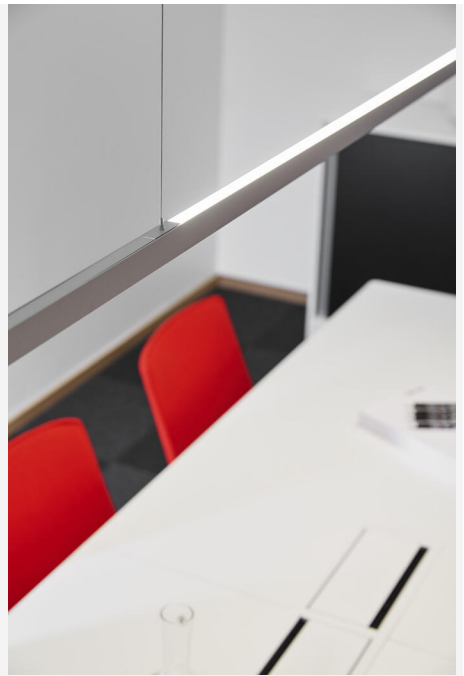

PROFIILI DUAL ALU 2M

Tyylikäs kaksipuolinen alumiiniprofiili. Lisäkanavaa käytetään epäsuoraan valoon ripustuksen yhteydessä ja/tai piilottamaan johdotus asennuksessa kattoon, seinään tai lattiaan. Opal-kuvulla saadaan tasainen valo ilman kirkkaita kohtia, joka on ihanteellinen kun halutaan luoda yhtenäisesti valaisevia linjoja. Katso yleistaulukko sopivien LEDstrip-valaisinten välilehdestä.

TUOTEKUVAUS

SNRO:	4202130
Item Name:	Profiili Dual Alu 2m

VÄRI JA MATERIAALI

Materiaali:	Alumiini
Väri:	Alumiini
Saatavana erityisvärinä:	Kyllä

MITAT JA ASENNUS

Käyttöympäristö:	Sisätilat / märkätilat, Ulkotilat
Asennus:	Uppoasennus, Pinta-asennus, Riippuasennus
Kiinnitys:	Klipsi
Leveys (mm):	19
Korkeus (mm):	30
Syvyys (mm):	2010
Paino (kg):	0,8