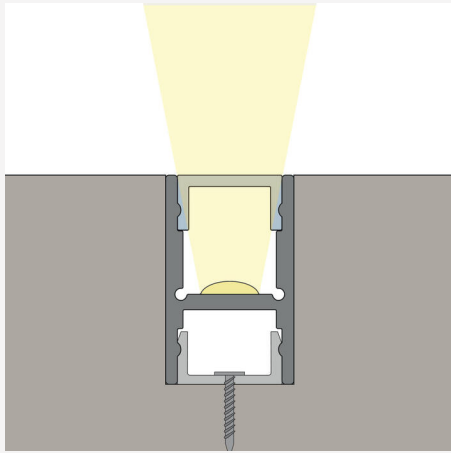

PROFIILI DUAL ALU 2M

Tyylikäs kaksipuolinen alumiiniprofiili. Lisäkanavaa käytetään epäsuoraan valoon ripustuksen yhteydessä ja/tai piilottamaan johdotus asennuksessa kattoon, seinään tai lattiaan. Opal-kuvulla saadaan tasainen valo ilman kirkkaita kohtia, joka on ihanteellinen kun halutaan luoda yhtenäisesti valaisevia linjoja. Katso yleistaulukko sopivien LEDstrip-valaisinten välilehdestä.

TUOTEKUVAUS

SNRO:	4202130
Item Name:	Profiili Dual Alu 2m

VÄRI JA MATERIAALI

Materiaali:	Alumiini
Väri:	Alumiini
Saatavana erityisvärinä:	Kyllä

MITAT JA ASENNUS

Käyttöympäristö:	Sisätilat / märkätilat, Ulkotilat
Asennus:	Uppoasennus, Pinta-asennus, Riippuasennus
Kiinnitys:	Klipsi
Leveys (mm):	19
Korkeus (mm):	30
Syvyys (mm):	2010
Paino (kg):	0,8