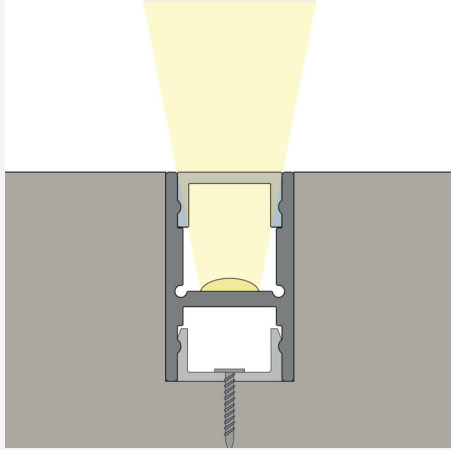

PROFIL DUAL ALU 2M

Elegant dubbelsidig aluminiumprofil. Den extra kanalen används för indirekt ljus vid pendlat montage och/eller för att dölja kabeldragning vid montage i eller på tak, väggar och golv. Med Täcklock Opal skapas ett jämnt ljus utan punkter, vilket är perfekt när man vill skapa enhetligt lysande linjer. Se översiktstabel under fliken dokument för passade LEDstrip.

BESKRIVNING

E-nummer:	7501308
Namn:	Profil Dual Alu 2m

FÄRG OCH MATERIAL

Material:	Aluminium
Färg:	Aluminium
Miljöbedömning:	Byggvarubedömningen
Kan fås i specialkulör:	Ja

MÅTT OCH INSTALLATION

Driftsmiljö:	Inomhus / våta utrymmen, Utomhus
Montage:	Infällt, Utanpåliggande, Pendlat
Infästning:	Clips
Bredd (mm):	19
Höjd (mm):	30
Djup (mm):	2010
Vikt (kg):	0,8