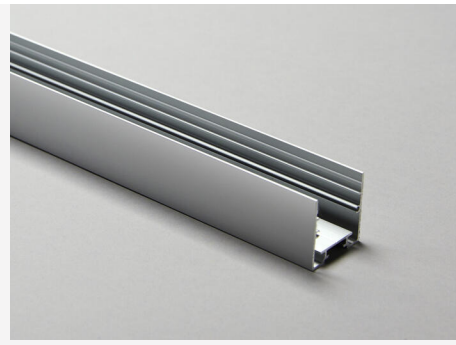

## PROFIILI 30X30 ALU 2M

Profiili 30x30 on U-profiili, joka sopii moniin valikoimamme LED-nauhoihin. Profiili helpottaa asennusta ja antaa valaistukselle ammattimaisen muodon. Saatavana sekä pinta-asennukseen ja uppoasennukseen, esiporatut reiät helppoa ja nopeaa asennusta varten. Profiilia on tarjolla kolme väriä: valkoinen, musta ja alumiini, ja se voidaan tilauksesta maalata halutun väriseksi. Lisää monipuolisuutta tarjoavat tarvikkeet, kuten jatkoputki, profiilikiinnike, kupu ja päädyt.

### TUOTEKUVAUS

**SNRO:** 4158634  
**Item Name:** Profiili 30x30 Alu 2m

### VÄRI JA MATERIAALI

**Materiaali:** Alumiini  
**Väri:** Alumiini  
**Saatavana erityisvärinä:** Kyllä