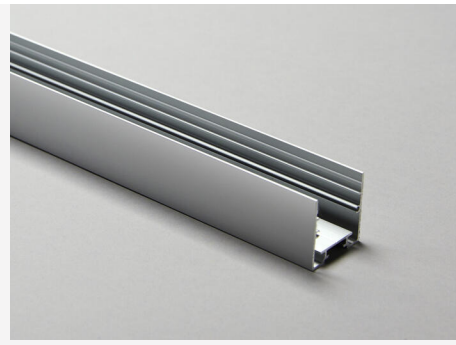

PROFIL 30X30 ALU 2M

Profil 30x30 är en U-profil som passar flera LED-strips i vårt sortiment. Profilen underlättar installationen och ger belysningen en professionell ram. Finns för både utanpåliggande och infällt montage och levereras med förborrade hål för snabb och enkel montering. Profilen finns i tre färger, vitt, svart och aluminium, och kan lackeras i valfri kulör på förfrågan. För extra flexibilitet finns även tillbehör som förlängningsarm, profilfäste, täcklock och gavlar.

BESKRIVNING

E-nummer:	7511356
Namn:	Profil 30x30 Alu 2m

FÄRG OCH MATERIAL

Material:	Aluminium
Färg:	Aluminium
Kan fås i specialkulör:	Ja

MÅTT OCH INSTALLATION

Driftsmiljö:	Inomhus / torra utrymmen, Inomhus / fuktiga utrymmen, Inomhus / våta utrymmen, Inomhus / badrum (tak område 1), Utomhus
Bredd (mm):	30
Höjd (mm):	30
Djup (mm):	2010
Vikt (kg):	0,78