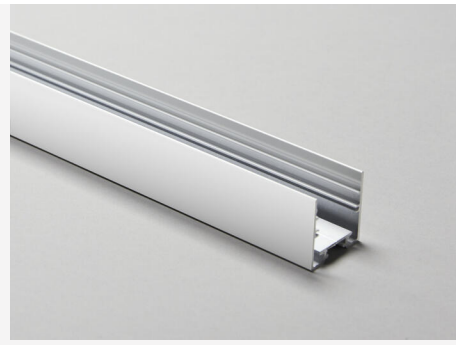

PROFIL 30X30 HVIT 2M

Profil 30x30 er en U-profil som passer for flere LED-striper i vårt sortiment. Profilen forenkler installasjonen og gir belysningen en profesjonell ramme. Fås for både utenpåliggende og innfelt montering, og leveres med forborede hull for rask og enkel montering. Profilen fås i tre farger, hvit, svart og aluminium, og kan lakeres i valgfri farge på forespørsel. For ekstra fleksibilitet kan man også få tilbehør som forlengerarm, profilfeste, dekklokk og endestykker.

BESKRIVELSE

EL-nummer:	3246222
Item Name:	Profil 30x30 Hvit 2m

FARGE OG MATERIALE

Materiell:	Aluminium
Farge:	Hvit
Fargekode (RAL):	9016
Finnes i spesiell farge:	Ja

DIMENSJON OG INSTALLASJON

Driftsmiljø:	Innendørs / tørre rom, Innendørs / fuktige rom, Innendørs / våte rom, Innendørs / bad (tak sone 1), Utendørs
Bredde (mm):	30
Høyde (mm):	30
Dybde (mm):	2010
Vekt (kg):	0,78