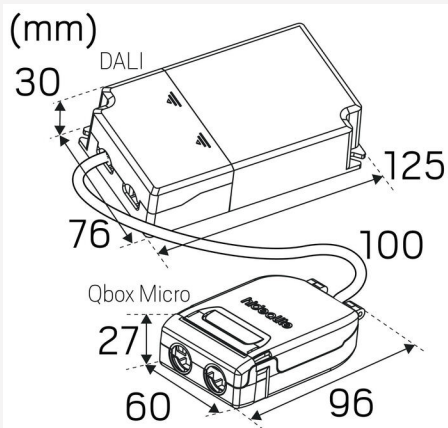

FARGE OG MATERIALE

Materiell:	Aluminium
Farge:	Hvit
Fargekode (RAL):	9016
Environmental Assessment:	Byggvarubedømmingen

DIMENSJON OG INSTALLASJON

Driftsmiljø:	Innendørs / våte rom, Utendørs
IP-klasse:	54
Beskyttelsesklasse:	II
Montering:	Innfelt
Innfesting:	Monteringsfjær
Taktykkelse intervall (mm):	5-45mm
Brannsikkerhetsmerking:	Ikke i isolering uten beskyttelsesboks
Godkjenningsmerknad:	CE, SELV
Glødetrådtest IEC 695-2-1 (°C):	850
Høyde (mm):	115
Diameter (mm):	155
Vekt (kg):	0,94
Min innbyggingsmål (mm):	250x250x140
Høyde innfelt del (mm):	112
Høyde utvendig del (mm):	3
Hulltaking Reikä Ø (mm):	130-142mm