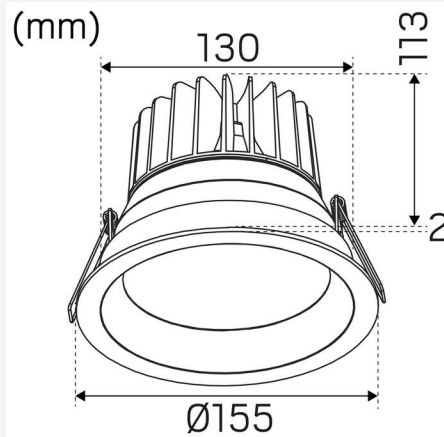

FARGE OG MATERIALE

Materiell:	Aluminium
Farge:	Hvit
Fargekode (RAL):	9016
Environmental Assessment:	Byggvarubedømmingen

DIMENSJON OG INSTALLASJON

Driftsmiljø:	Innendørs / våte rom, Utendørs
IP-klasse:	54
Beskyttelsesklasse:	II
Montering:	Innfelt
Innfesting:	Monteringsfjær
Taktykkelse intervall (mm):	5-45mm
Brannsikkerhetsmerking:	Ikke i isolering uten beskyttelsesboks
Godkjenningsmerknad:	CE, SELV
Glødetrådtest IEC 695-2-1 (°C):	850
Høyde (mm):	115
Diameter (mm):	155
Vekt (kg):	0,94
Min innbyggingsmål (mm):	250x250x140
Høyde innfelt del (mm):	112
Høyde utvendig del (mm):	3
Hulltaking Reikä Ø (mm):	130-142mm