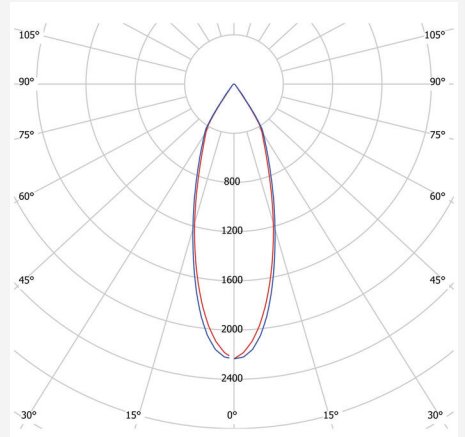

FARGE OG MATERIALE

Materiell:	Aluminium
Farge:	Hvit
Fargekode (RAL):	9016
Environmental Assessment:	Byggvarubedømmingen

DIMENSJON OG INSTALLASJON

Driftsmiljø:	Innendørs / våte rom, Utendørs
IP-klasse:	54
Beskyttelsesklasse:	II
Montering:	Innfelt
Innfesting:	Monteringsfjær
Taktykkelse intervall (mm):	5-45mm
Brannsikkerhetsmerking:	Ikke i isolering uten beskyttelsesboks
Godkjenningsmerknad:	CE, SELV
Glødetrådtest IEC 695-2-1 (°C):	850
Høyde (mm):	115
Diameter (mm):	155
Vekt (kg):	0,94
Min innbyggingsmål (mm):	250x250x140
Høyde innfelt del (mm):	112
Høyde utvendig del (mm):	3
Hulltaking Reikä Ø (mm):	130-142mm