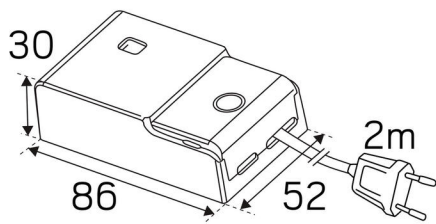

(mm)

Solo Maxi G2 on/off

mA	1	2	3	Watt	Lumen
250mA	-	-	-	10W	1030lm
350mA	-	ON	-	14W	1420lm
450mA*	ON	-	-	18W	1750lm
550mA	ON	ON	-	22W	2080lm

* Factory setting