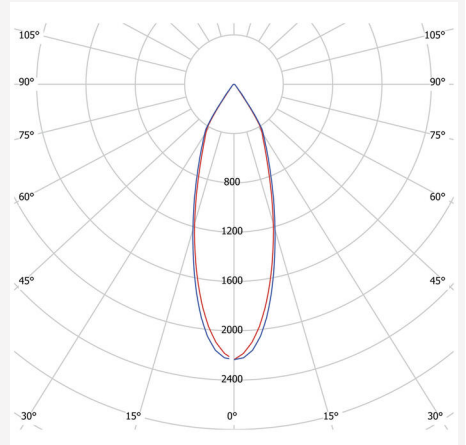

FARVE OG MATERIALE

Materialer:	Aluminium
Farve:	Antracit
Farvekode (RAL):	7016

MÅL OG INSTALLATION

Driftsmiljø:	Indendørs / våde rum, Udendørs
IP-klasse:	54
Beskyttelsesklasse:	I
Montering:	Indbygning
Fastgørelse:	Montagefjeder
Fastgørelses interval (mm):	5-45mm
Brandsikkerhedsmærkning:	Ikke i isolering uden beskyttelsesboks
Godkendelsesmærkning:	CE, SELV
Glødetrådtype IEC 695-2-1 (°C):	850
Højde (mm):	115
Diameter (mm):	155
Vægt (kg):	0,936
Min. indbygningsmål:	250x250x140
Højde indbygget del (mm):	112
Højde udvendige del (mm):	3
Hulstørrelse \emptyset (mm):	130-142mm