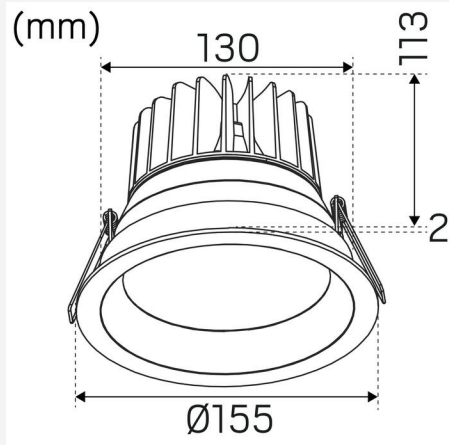

FARVE OG MATERIALE

Materialer:	Aluminium
Farve:	Antracit
Farvekode (RAL):	7016

MÅL OG INSTALLATION

Driftsmiljø:	Indendørs / våde rum, Udendørs
IP-klasse:	54
Beskyttelsesklasse:	I
Montering:	Indbygning
Fastgørelse:	Montagefjeder
Fastgørelses interval (mm):	5-45mm
Brandsikkerhedsmærkning:	Ikke i isolering uden beskyttelsesboks
Godkendelsesmærkning:	CE, SELV
Glødetrådtype IEC 695-2-1 (°C):	850
Højde (mm):	115
Diameter (mm):	155
Vægt (kg):	0,936
Min. indbygningsmål:	250x250x140
Højde indbygget del (mm):	112
Højde udvendige del (mm):	3
Hulstørrelse \emptyset (mm):	130-142mm