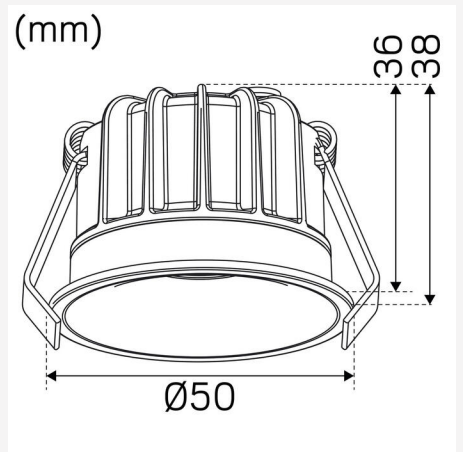

VÄRI JA MATERIAALI

Materiaali:	Alumiini
Väri:	Valkoinen
Värikoodi (RAL):	9003
Saatavana erityisvärinä:	Kyllä

MITAT JA ASENNUS

Käyttöympäristö:	Sisätilat / kylpyhuone (katto alue 1), Ulkotilat
IP-luokka:	44
Kotelointiluokka:	II
Asennus:	Uppoasennus
Kiinnitys:	Kiinnitysjouso
Katon paksuus väli (mm):	3-13mm
Paloturvallisuusmerkintä:	Ei eristeessä
Suojakuvun:	4100515, 4100516, 4100517
Hyväksyntämerkintä:	CE, SELV
Korkeus (mm):	38
Halkaisija (mm):	50
Paino (kg):	0,12
Min. asennustila (mm):	200x230x28
Upotetun osan korkeus (mm):	36
Ulkopuolisen osan korkeus (mm):	2
Reikä Ø (mm):	44-47mm

(mm)