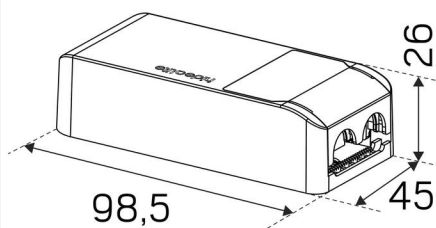

MÅTT OCH INSTALLATION

Driftsmiljö:	Inomhus / fuktiga utrymmen
IP-klass:	21
Skyddsklass:	II
Montage:	Infällt
Infästning:	Montagefjäder
Taktjocklek Intervall (mm):	3-26mm
Brandsäkerhetsmärkning:	Ej i isolering utan skyddskåpa
Skyddskåpa:	7466700, 7466701, 7466702
Godkännandemärkning:	CE, SELV
Glödtrådstest IEC 695-2-1 (°C):	650
Höjd (mm):	58
Diameter (mm):	95
Vikt (kg):	0,315
Min. inbyggnadsmått (mm):	200x200x60
Höjd infälld del (mm):	55
Höjd utvändig del (mm):	4
Håltagning Ø (mm):	74-84mm

(mm)

(mm)