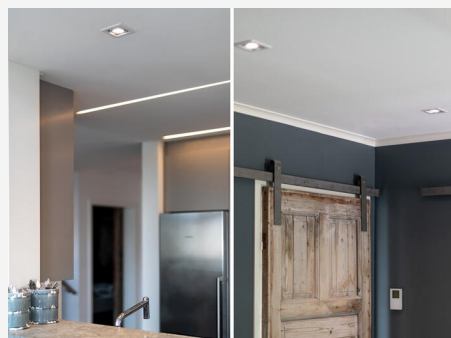

MÅTT OCH INSTALLATION

Driftsmiljö:	Inomhus / fuktiga utrymmen
IP-klass:	21
Skyddsklass:	II
Montage:	Infällt
Infästning:	Montagefjäder
Taktjocklek Intervall (mm):	3-26mm
Brandsäkerhetsmärkning:	Ej i isolering utan skyddskåpa
Skyddskåpa:	7466700, 7466701, 7466702
Godkännandemärkning:	CE, SELV
Glödtrådstest IEC 695-2-1 (°C):	650
Längd (mm):	101
Bredd (mm):	101
Höjd (mm):	63
Vikt (kg):	0,44
Min. inbyggnadsmått (mm):	200x200x70
Höjd infälld del (mm):	60
Höjd utvändig del (mm):	3
Håltagning LxB (mm):	88x88

(mm)