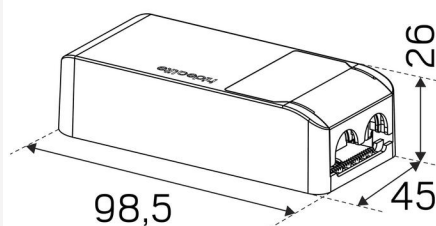

MÅTT OCH INSTALLATION

Driftsmiljö:	Inomhus / fuktiga utrymmen
IP-klass:	21
Skyddsklass:	II
Montage:	Infällt
Infästning:	Montagefjäder
Taktjocklek Intervall (mm):	3-26mm
Brandsäkerhetsmärkning:	Ej i isolering utan skyddskåpa
Skyddskåpa:	7466700, 7466701, 7466702
Godkännandemärkning:	CE, SELV
Glödtrådstest IEC 695-2-1 (°C):	650
Längd (mm):	101
Bredd (mm):	101
Höjd (mm):	63
Vikt (kg):	0,44
Min. inbyggnadsmått (mm):	200x200x70
Höjd infälld del (mm):	60
Höjd utvändig del (mm):	3
Håltagning LxB (mm):	88x88

(mm)

(mm)