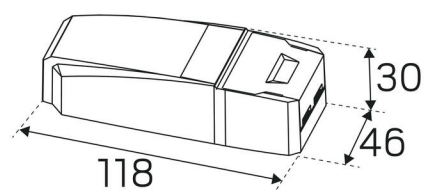

DIMENSJON OG INSTALLASJON

Driftsmiljø:	Innendørs / fuktige rom
IP-klasse:	21
Beskyttelsesklasse:	II
Montering:	Innfelt
Innfesting:	Monteringsfjær
Taktykkelse intervall (mm):	3-26mm
Brannsikringsmerking:	Ikke i isolering uten beskyttelsesboks
Beskyttelseskode:	3250543, 3250544, 3213839
Godkjenningsmerknad:	CE, SELV
Glødetrådtype IEC 695-2-1 (°C):	650
Lengde (mm):	179
Bredde (mm):	101
Høyde (mm):	63
Vekt (kg):	0,705
Min innbyggingsmål (mm):	300x230x70
Høyde innfelt del (mm):	60
Høyde utvendig del (mm):	3
Hulltaking LxB (mm):	168x88

(mm)

(mm)