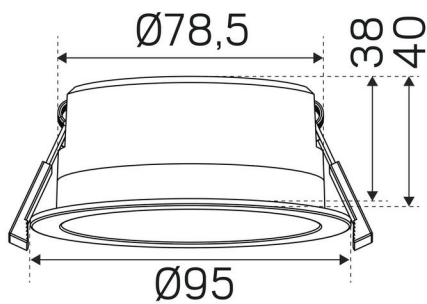

FARGE OG MATERIALE

Materiell:	Aluminium
Farge:	Svart
Fargekode (RAL):	9017
Environmental Assessment:	Byggvarubedømmingen

DIMENSJON OG INSTALLASJON

Driftsmiljø:	Innendørs / bad (tak sone 1), Utendørs
IP-klasse:	44
Beskyttelsesklasse:	II
Montering:	Innfelt
Innfesting:	Monteringsfjær
Taktykkelse intervall (mm):	3-26mm
Brannsikringsmerking:	Godkjent for installasjon mot isolering
Beskyttelseskappe:	3250543, 3250544, 3213839
Godkjenningsmerknad:	CE, SELV
Glødetrådtypest IEC 695-2-1 (°C):	650
Høyde (mm):	40
Diameter (mm):	95
Vekt (kg):	0,23
Min innbyggingsmål (mm):	180x150x28
Høyde innfelt del (mm):	38
Høyde utvendig del (mm):	2
Hulltaking Reikä Ø (mm):	80-85mm

(mm)

(mm)