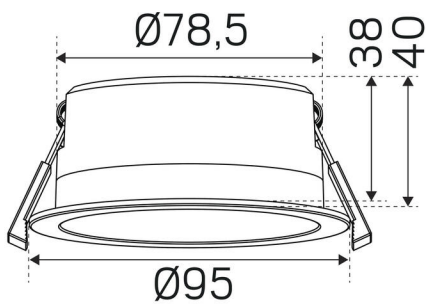

FÄRG OCH MATERIAL

Material:	Aluminium
Färg:	Svart
Färgkod (RAL):	9017
Miljöbedömning:	Byggvarubedömningen

MÅTT OCH INSTALLATION

Driftsmiljö:	Inomhus / badrum (tak område 1), Utomhus
IP-klass:	44
Skyddsklass:	II
Montage:	Infällt
Infästning:	Montagefjäder
Taktjocklek Intervall (mm):	3-26mm
Brandsäkerhetsmärkning:	Godkänd för montage mot isolering
Skyddskåpa:	7466700, 7466701, 7466702
Godkännandemärkning:	CE, SELV
Glödtrådstest IEC 695-2-1 (°C):	650
Höjd (mm):	40
Diameter (mm):	95
Vikt (kg):	0,23
Min. inbyggnadsmått (mm):	180x150x28
Höjd infälld del (mm):	38
Höjd utvändig del (mm):	2
Håltagning Ø (mm):	80-85mm

(mm)

(mm)