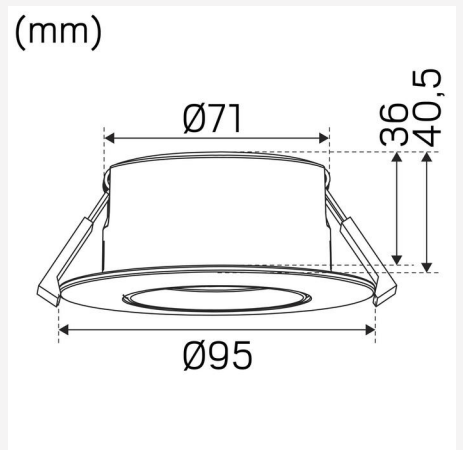

## MITAT JA ASENNUS

<b>Käyttöympäristö:</b>	Sisätilat / kylpyhuone (katto alue 1), Ulkotilat
<b>IP-luokka:</b>	44
<b>Kotelointiluokka:</b>	II
<b>Asennus:</b>	Katto, Uppoasennus
<b>Kiinnitys:</b>	Kiinnitysjoussi
<b>Katon paksuus väli (mm):</b>	3-26mm
<b>Suojakuvun:</b>	4100515, 4100516, 4100517
<b>Hyväksyntämerkintä:</b>	CE
<b>Hehkulankatesti IEC 695-2-1 (°C):</b>	650
<b>Korkeus (mm):</b>	40
<b>Halkaisija (mm):</b>	95
<b>Paino (kg):</b>	0,245
<b>Min. asennustila (mm):</b>	170x120x38
<b>Upotetun osan korkeus (mm):</b>	36
<b>Ulkopuolisen osan korkeus (mm):</b>	4
<b>Reikä Ø (mm):</b>	73-85mm

(mm)