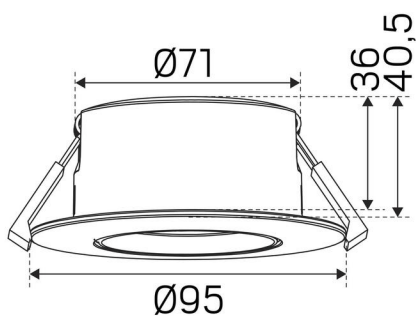

MÅTT OCH INSTALLATION

Driftsmiljö:	Inomhus / badrum (tak område 1), Utomhus
IP-klass:	44
Skyddsklass:	II
Montage:	Tak, Infällt
Infästning:	Montagefjäder
Taktjocklek Intervall (mm):	3-26mm
Brandsäkerhetsmärkning:	Godkänd för montage mot isolering
Skyddskåpa:	7466700, 7466701, 7466702
Godkännandemärkning:	CE
Glödtrådtest IEC 695-2-1 (°C):	650
Höjd (mm):	40
Diameter (mm):	95
Vikt (kg):	0,245
Min. inbyggnadsmått (mm):	170x120x38
Höjd infälld del (mm):	36
Höjd utvändig del (mm):	4
Håltagning Ø (mm):	73-85mm

(mm)

(mm)