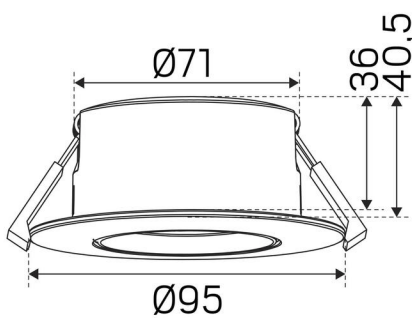

DIMENSJON OG INSTALLASJON

Driftsmiljø:	Innendørs / bad (tak sone 1), Utendørs
IP-klasse:	44
Beskyttelsesklasse:	II
Montering:	Tak, Innfelt
Innfesting:	Monteringsfjær
Taktykkelse intervall (mm):	3-26mm
Brannsikkerhetsmerking:	Godkjent for installasjon mot isolering
Beskyttelseskappe:	3250543, 3250544, 3213839
Godkjenningsmerknad:	CE
Glødetrådtest IEC 695-2-1 (°C):	650
Høyde (mm):	40
Diameter (mm):	95
Vekt (kg):	0,245
Min innbyggingsmål (mm):	170x120x38
Høyde innfelt del (mm):	36
Høyde utvendig del (mm):	4
Hulltaking Reikä Ø (mm):	73-85mm

(mm)

(mm)