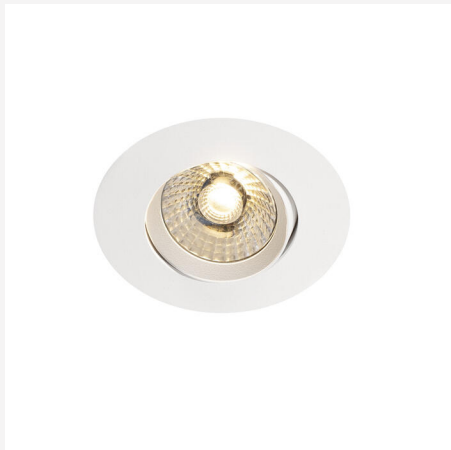

COMFORT G4 QUICK ISO TILT HVIT 60° TUNE

Høyt ytende downlight laget for en bærekraftig fremtid – via et modulsystem kan du enkelt ta armaturen fra hverandre og spare tid når den skal vedlikeholdes. Comfort G4 Quick ISO Tilt er en downlight med linseteknologi, høy lysfluks og ISO-kappe for montering i 28 mm stendere og er godkjent for montering direkte mot isolasjon. Lett å installere med svært god fargegjengivelse, Ra>95. Passer like godt inne som ute. Tiltbar variant (30°) er det perfekte armaturvalget for vinklede tak. Driver med lokk som verktøyfritt tilpasses kabel eller 16 mm K-rør. 3-polet hurtigkobling for viderekobling samt strekkavlastning. Armaturen kan dimmes med de vanligste dimmerne på markedet.

BESKRIVELSE

EL-nummer:

3207177

Item Name:

Comfort G4 Quick ISO Tilt Hvit 60° Tune

Garanti:

5 år

LYS TEKNISKE DATA

FARGE OG MATERIALE

Materiell:	Aluminium
Farge:	Hvit
Fargekode (RAL):	9016
Environmental Assessment:	Byggvarubedømmingen

DIMENSJON OG INSTALLASJON

Driftsmiljø:	Innendørs / bad (tak sone 1), Utendørs
IP-klasse:	44
Beskyttelsesklasse:	II
Montering:	Innfelt
Innfesting:	Monteringsfjær
Taktykkelse intervall (mm):	3-26mm
Brannsikringsmerking:	Godkjent for installasjon mot isolering
Beskyttelseskappe:	3250543, 3250544, 3213839
Godkjenningsmerknad:	CE, SELV, a Hide-a-lite Choice
Høyde (mm):	41
Diameter (mm):	95
Vekt (kg):	0,3
Min innbyggingsmål (mm):	170x120x38
Høyde innfelt del (mm):	38
Høyde utvendig del (mm):	3
Hulltaking Reikä Ø (mm):	73-85mm