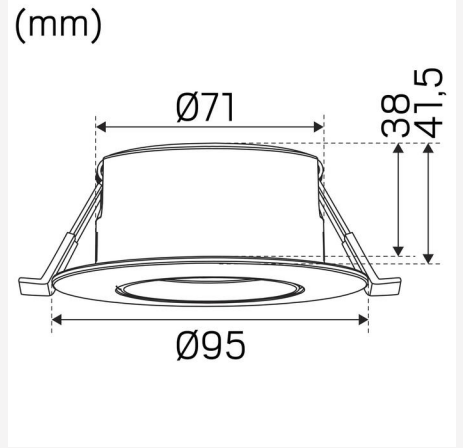

TEKNISKE DATA

Justerbar:	Ja
Kipbar (°):	30
Spænding (type):	AC
Spændingsinterval (V):	220...240V
Nominel spænding (V):	230
Netfrekvens (Hz):	50, 60
Effekt LED (W):	4,8
Max. Effekt armatur (W):	6
Max. Systemeffekt (W):	6
Max. Effektivitet armatur (lm/W):	58,3
Max. Effektivitet system (lm/W):	58,3
Indgåend lyskilde energieffektivitetsklasse (EU) 2019/2015: F	
Eprel registreringsnummer:	1023984

FARVE OG MATERIALE

Materialer:	Aluminium
Farve:	Sort
Farvekode (RAL):	9017

MÅL OG INSTALLATION

Driftsmiljø:	Indendørs / bad (loft område 1) , Udendørs
IP-klasse:	44
Beskyttelsesklasse:	II
Montering:	Indbygning
Fastgørelse:	Montagefjeder
Fastgørelses interval (mm):	3-26mm
Brandsikkerhedsmærkning:	Godkendt til montering mot isolering
Godkendelsesmærkning:	CE, SELV, a Hide-a-lite Choice
Højde (mm):	41
Diameter (mm):	95
Vægt (kg):	0,26
Min. indbygningsmål:	170x120x38
Højde indbygget del (mm):	38
Højde udvendige del (mm):	3
Hulstørrelse \varnothing (mm):	73-85mm