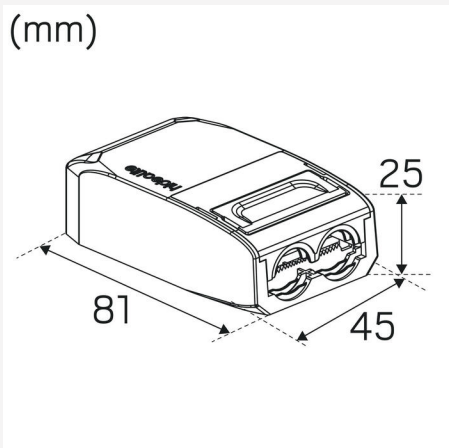

TEKNISKE DATA

Justerbar:	Ja
Kipbar (°):	30
Spænding (type):	AC
Spændingsinterval (V):	220...240V
Nominel spænding (V):	230
Netfrekvens (Hz):	50, 60
Effekt LED (W):	4,8
Max. Effekt armatur (W):	6
Max. Systemeffekt (W):	6
Max. Effektivitet armatur (lm/W):	58,3
Max. Effektivitet system (lm/W):	58,3
Indgåend lyskilde energieffektivitetsklasse (EU) 2019/2015: F	
Eprel registreringsnummer:	1023984

DRIFT OG TILSLUTNING

Dæmpbar:	Ja
Styringsteknik:	Fasedæmpning (bagkant)
Driver inkluderet:	Ja
Driver model:	Konstant strøm
Drivertype:	Fritliggende
Driver Producent:	Hide-a-lite
Tilslutning (type):	Trykklemme
Tilslutning (mm ²):	3x0,5-1,5
Sløjfning:	Ja
Trækafastning:	Ja
Effektfaktor λ :	0,95
Virkningsgrad (%):	78
Strømtab (W):	1,2
Lækagestrøm (mA):	0,05
THD (%):	20
Konstantstrøm (mA):	270
Min. Ta (° C):	-20
Maks. Ta (° C):	40
Maks. Tc (° C):	85
Dæmpningsteknik sekundærside:	AM
Startstrøm (max/tid):	2,5A 30 μ s
Sikring B10 (stk):	68
Sikring B16 (stk):	109
Sikring C10 (stk):	114
Sikring C16 (stk):	182

FARVE OG MATERIALE

Materialer:	Aluminium
Farve:	Sort
Farvekode (RAL):	9017

MÅL OG INSTALLATION

Driftsmiljø:	Indendørs / bad (loft område 1) , Udendørs
IP-klasse:	44
Beskyttelsesklasse:	II
Montering:	Indbygning
Fastgørelse:	Montagefjeder
Fastgørelses interval (mm):	3-26mm
Brandsikkerhedsmærkning:	Godkendt til montering mot isolering
Godkendelsesmærkning:	CE, SELV, a Hide-a-lite Choice
Højde (mm):	41
Diameter (mm):	95
Vægt (kg):	0,26
Min. indbygningsmål:	170x120x38
Højde indbygget del (mm):	38
Højde udvendige del (mm):	3
Hulstørrelse \varnothing (mm):	73-85mm