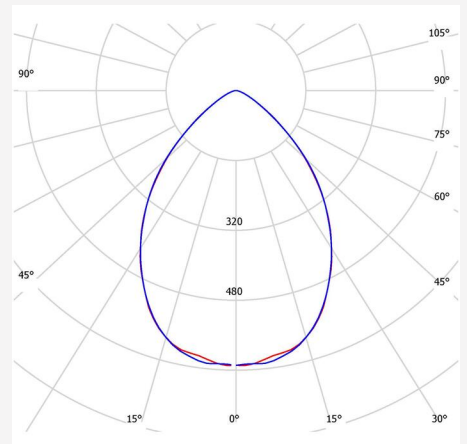

FARVE OG MATERIALE

Materialer:	Aluminium
Farve:	Hvid
Farvekode (RAL):	9016
Fås i speciel farve:	Ja

MÅL OG INSTALLATION

Driftsmiljø:	Indendørs / våde rum, Udendørs
IP-klasse:	44
Beskyttelsesklasse:	II
Montering:	Indbygning
Fastgørelse:	Montagefjeder
Fastgørelses interval (mm):	5-40mm
Brandsikkerhedsmærkning:	Ikke i isolering uden beskyttelsesboks
Godkendelsesmærkning:	CE, a Hide-a-lite Choice
Glødetrådtest IEC 695-2-1 (°C):	650
Højde (mm):	84
Diameter (mm):	215
Vægt (kg):	0,82
Højde indbygget del (mm):	102
Højde udvendige del (mm):	4
Hulstørrelse Ø (mm):	150-200mm