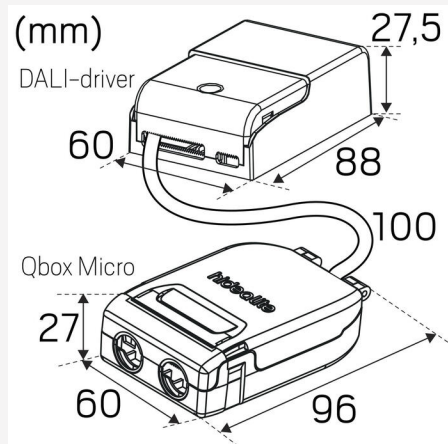

DRIFT OG TILSLUTNING

Dæmpbar:	Ja
Styringsteknik:	Tryk 230V, DALI 2
Driver inkluderet:	Ja
Driver model:	Konstant strøm
Drivertype:	Fritliggende
Driver Producent:	Hide-a-lite
Tilslutning (type):	Trykklemme
Tilslutning (mm ²):	4x0,5-2,5
Sløjfning:	Ja
Trækafastning:	Ja
Effektfaktor λ :	0,9
Virkningsgrad (%):	83
Strømtab (W):	2,5
Lækagestrøm (mA):	0,5
Konstantstrøm (mA):	350
Min. Ta (° C):	-20
Maks. Ta (° C):	40
Maks. Tc (° C):	85
Dæmpningsteknik sekundærside:	AM
Velegnet til vilkårlig omkobling:	Ja
Memory Strømsvigt:	Ja
Startstrøm (max/tid):	6,6A 32 μ s
Overspændingsbeskyttelse DM (kV):	0,5
Overspændingsbeskyttelse CM (kV):	1
Sikring B10 (stk):	40
Sikring B16 (stk):	64
Sikring C10 (stk):	68
Sikring C16 (stk):	108

FARVE OG MATERIALE

Materialer:	Aluminium
Farve:	Hvid
Farvekode (RAL):	9016
Fås i speciel farve:	Ja

MÅL OG INSTALLATION

Driftsmiljø:	Indendørs / våde rum, Udendørs
IP-klasse:	44
Beskyttelsesklasse:	II
Montering:	Indbygning
Fastgørelse:	Montagefjeder
Fastgørelses interval (mm):	5-40mm
Brandsikkerhedsmærkning:	Ikke i isolering uden beskyttelsesboks
Godkendelsesmærkning:	CE, a Hide-a-lite Choice
Glødetrådtest IEC 695-2-1 (°C):	650
Højde (mm):	84
Diameter (mm):	215
Vægt (kg):	0,82
Højde indbygget del (mm):	102
Højde udvendige del (mm):	4
Hulstørrelse Ø (mm):	150-200mm