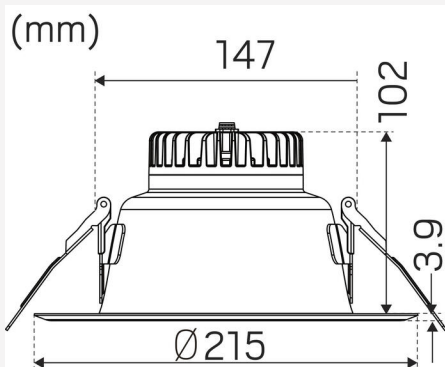

FARVE OG MATERIALE

Materialer:	Aluminium
Farve:	Hvid
Farvekode (RAL):	9016
Fås i speciel farve:	Ja

MÅL OG INSTALLATION

Driftsmiljø:	Indendørs / våde rum, Udendørs
IP-klasse:	44
Beskyttelsesklasse:	II
Montering:	Indbygning
Fastgørelse:	Montagefjeder
Fastgørelses interval (mm):	5-40mm
Brandsikkerhedsmærkning:	Ikke i isolering uden beskyttelsesboks
Godkendelsesmærkning:	CE, a Hide-a-lite Choice
Glødetrådtest IEC 695-2-1 (°C):	650
Højde (mm):	84
Diameter (mm):	215
Vægt (kg):	0,82
Højde indbygget del (mm):	102
Højde udvendige del (mm):	4
Hulstørrelse Ø (mm):	150-200mm