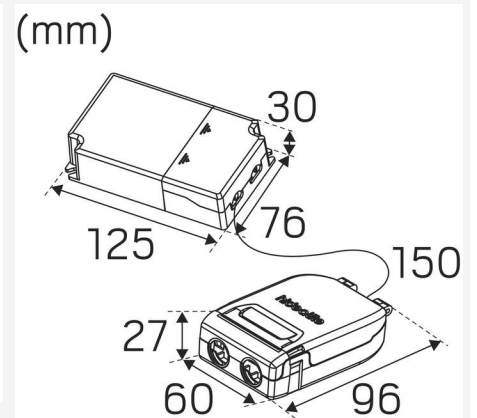

KÄYTTÖ JA KYTKENTÄ

Himmennettävä:	Kyllä
Ohjaus:	DIP-Switch Power, Push 230V, 1-10 V, DALI 2
Liitäntälaite mukana:	Kyllä
Liitäntälaitteen malli:	Vakiovirta
Driver-tyyppi:	Erillinen
Liitäntälaite Valmistaja:	Hide-a-lite
Liitäntä (tyyppi):	Pikaliitin
Liitäntä (mm ²):	5x0,5-1,5
Edelleenkytkentä:	Kyllä
Vedonpoisto:	Kyllä
Tehokerroin λ:	0,9
Hyötysuhde (%):	83
Tehonhäviö (W):	3,5
Vuotovirta (mA):	0,5
Vakiovirta (mA):	250, 300, 350, 400, 450, 500
Min. Ta (°C):	-20
Maks. Ta (°C):	40
Maks. Tc (°C):	85
Himmennys toisiopuolella:	AM
Sopii satunnaiseen kytkentään:	Kyllä
Muistitoiminto sähkökatkon yhteydessä:	Kyllä
Käynnistysvirta (max/aika):	4,5A 90µs
Ylijännitesuojaus DM (kV):	1
Ylijännitesuojaus CM (kV):	2
Sulake B10 (kpl):	33
Sulake B16 (kpl):	52
Sulake C10 (kpl):	55
Sulake C16 (kpl):	88

VÄRI JA MATERIAALI

Materiaali:	Alumiini
Väri:	Valkoinen
Värikoodi (RAL):	9016
Saatavana erityisvärinä:	Kyllä

MITAT JA ASENNUS

Käyttöympäristö:	Sisätilat / märkätilat, Ulkotilat
IP-luokka:	44
Kotelointiluokka:	II
Asennus:	Uppoasennus
Kiinnitys:	Kiinnitysjouso
Katon paksuus väli (mm):	5-40mm
Paloturvallisuusmerkintä:	Ei eristeessä
Hyväksyntämerkintä:	CE, a Hide-a-lite Choice
Hehkulankatesti IEC 695-2-1 (°C):	650
Korkeus (mm):	106
Halkaisija (mm):	270
Paino (kg):	0,96
Upotetun osan korkeus (mm):	107
Ulkopuolisen osan korkeus (mm):	4
Reikä Ø (mm):	195-250mm