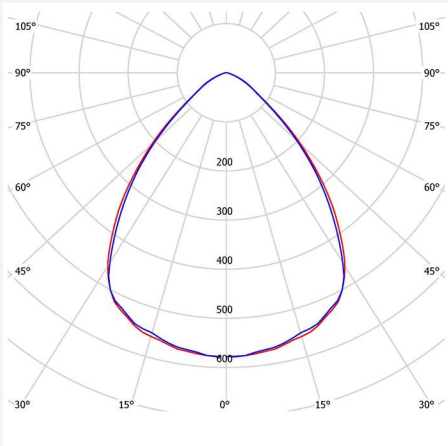

VÄRI JA MATERIAALI

Materiaali:	Alumiini
Väri:	Valkoinen
Värikoodi (RAL):	9016
Saatavana erityisvärinä:	Kyllä

MITAT JA ASENNUS

Käyttöympäristö:	Sisätilat / märkätilat, Ulkotilat
IP-luokka:	44
Kotelointiluokka:	II
Asennus:	Uppoasennus
Kiinnitys:	Kiinnitysjouso
Katon paksuus väli (mm):	5-40mm
Paloturvallisuusmerkintä:	Ei eristeessä
Hyväksyntämerkintä:	CE, a Hide-a-lite Choice
Hehkulankatesti IEC 695-2-1 (°C):	650
Korkeus (mm):	106
Halkaisija (mm):	270
Paino (kg):	0,96
Upotetun osan korkeus (mm):	107
Ulkopuolisen osan korkeus (mm):	4
Reikä Ø (mm):	195-250mm