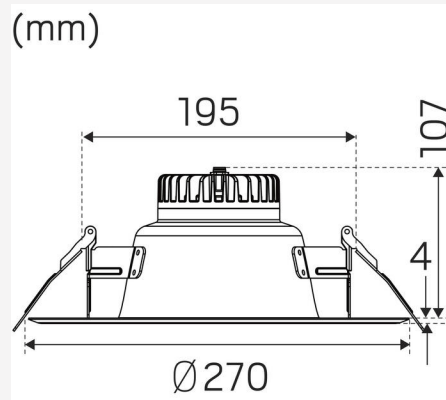

VÄRI JA MATERIAALI

Materiaali:	Alumiini
Väri:	Valkoinen
Värikoodi (RAL):	9016
Saatavana erityisvärinä:	Kyllä

MITAT JA ASENNUS

Käyttöympäristö:	Sisätilat / märkätilat, Ulkotilat
IP-luokka:	44
Kotelointiluokka:	II
Asennus:	Uppoasennus
Kiinnitys:	Kiinnitysjouso
Katon paksuus väli (mm):	5-40mm
Paloturvallisuusmerkintä:	Ei eristeessä
Hyväksyntämerkintä:	CE, a Hide-a-lite Choice
Hehkulankatesti IEC 695-2-1 (°C):	650
Korkeus (mm):	106
Halkaisija (mm):	270
Paino (kg):	0,96
Upotetun osan korkeus (mm):	107
Ulkopuolisen osan korkeus (mm):	4
Reikä Ø (mm):	195-250mm