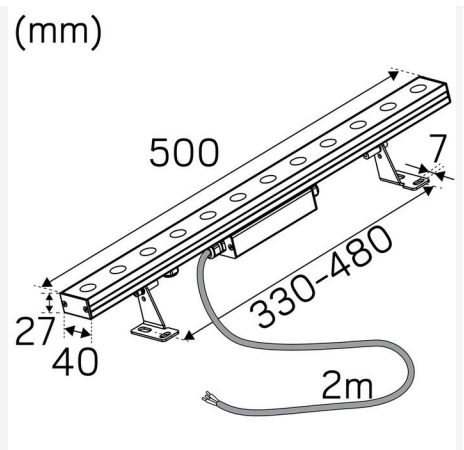

TEKNISK DATA

Riktbar:	Ja
Tiltbar (°):	170
Spänning (typ):	AC
Spänning Intervall (V):	220...240V
Spänning Nominell (V):	230
Nätfrekvens (Hz):	50, 60
Effekt LED (W):	10,8
Max. Effekt Armatur (W):	12
Max. Systemeffekt (W):	12
Max. Effektivitet armatur (lm/W):	101
Max. Effektivitet system lm/W:	101

FÄRG OCH MATERIAL

Material:	Aluminium
Färg:	Silver
Färgkod (RAL):	9006

MÅTT OCH INSTALLATION

Driftsmiljö:	Inomhus / våta utrymmen, Utomhus
IP-klass:	65
Skyddsklass:	I
Montage:	Utanpåliggande
Infästning:	Skruvmontage
Godkännandemärkning:	CE
Slagstyrka:	IK08
Längd (mm):	500
Bredd (mm):	40
Höjd (mm):	74
Vikt (kg):	1,3

20°		
m	∅ (m)	Lux Emed/Emax
25m	9.0	5/9
20m	7.2	7/15
15m	5.40	13/26
10m	3.6	28/59
5m	1.8	114/236

6000cd