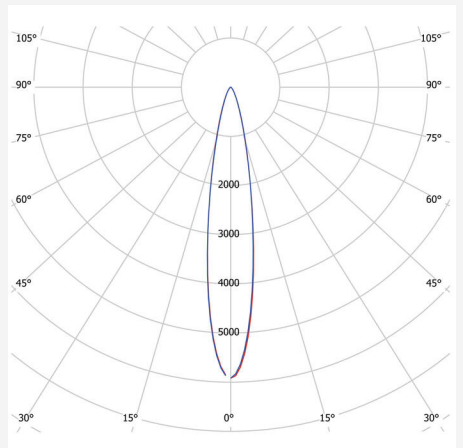

TEKNISK DATA

Riktbar:	Ja
Tiltbar (°):	170
Spänning (typ):	AC
Spänning Intervall (V):	220...240V
Spänning Nominell (V):	230
Nätfrekvens (Hz):	50, 60
Effekt LED (W):	10,8
Max. Effekt Armatur (W):	12
Max. Systemeffekt (W):	12
Max. Effektivitet armatur (lm/W):	101
Max. Effektivitet system lm/W:	101

20°		
m	∅ (m)	Lux Emed/Emax
25m	9.0	5/9
20m	7.2	7/15
15m	5.40	13/26
10m	3.6	28/59
5m	1.8	114/236

6000cd