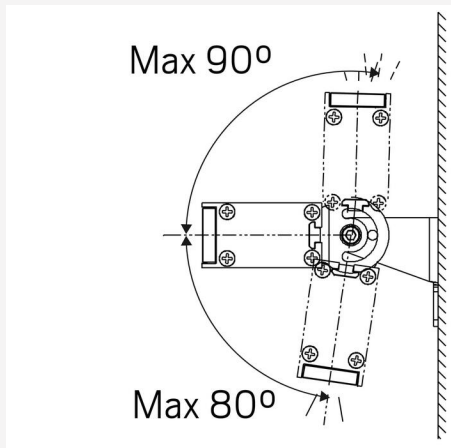

FÄRG OCH MATERIAL

Material:	Aluminium
Färg:	Silver
Färgkod (RAL):	9006

MÅTT OCH INSTALLATION

Driftsmiljö:	Inomhus / våta utrymmen, Utomhus
IP-klass:	65
Skyddsklass:	I
Montage:	Utanpåliggande
Infästning:	Skruvmontage
Godkännandemärkning:	CE
Slagstyrka:	IK08
Längd (mm):	500
Bredd (mm):	40
Höjd (mm):	74
Vikt (kg):	1,3

20°		
m	∅ (m)	Lux Emed/Emax
25m	9.0	5/9
20m	7.2	7/15
15m	5.40	13/26
10m	3.6	28/59
5m	1.8	114/236

6000cd