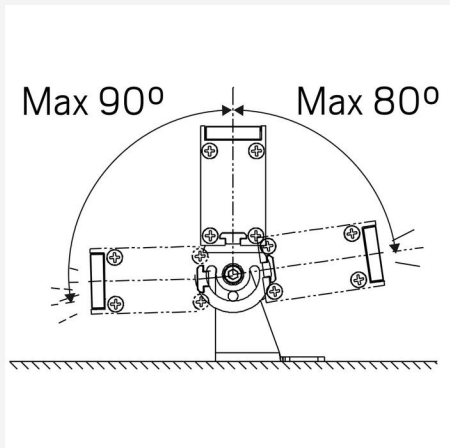

FÄRG OCH MATERIAL

Material:	Aluminium
Färg:	Silver
Färgkod (RAL):	9006

MÅTT OCH INSTALLATION

Driftsmiljö:	Inomhus / våta utrymmen, Utomhus
IP-klass:	65
Skyddsklass:	I
Montage:	Utanpåliggande
Infästning:	Skruvmontage
Godkännandemärkning:	CE
Slagstyrka:	IK08
Längd (mm):	500
Bredd (mm):	40
Höjd (mm):	74
Vikt (kg):	1,3

20°		
m	∅ (m)	Lux Emed/Emax
25m	9.0	5/9
20m	7.2	7/15
15m	5.40	13/26
10m	3.6	28/59
5m	1.8	114/236

6000cd