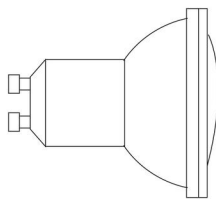

ROUND SINGLE III MATTA HARMAA

Seinävalaisin alas suunnatulla valolla, IP54-malli, julkisivujen, sisäänkäyntien jne. tehostevalaistukseen. Valaisinkotelo alumiinia, korroosionestokäsitelty ja maalattu kahdella polyesteripohjaisella jauhemaalikerroksella. Seinälle kiinnitettäväksi sisällä tai ulkona, piilotettu liitäntä. Toimitetaan GU10-kannalla vaihtoehtoisille valonlähteille suoraa 230 V kytkentää varten.

KÄYTTÖ JA KYTKENTÄ

Himmennettävä:	Kyllä
Liitäntälaite mukana:	Ei
Liitäntä (tyyppi):	Ruuviliitäntä
Maks. teho (W):	50

VÄRI JA MATERIAALI

Materiaali:	Alumiini
Väri:	Harmaa
Värikoodi (RAL):	7042

MITAT JA ASENNUS

Käyttöympäristö:	Sisätilat / märkätilat, Ulkotilat
IP-luokka:	54
Kotelointiluokka:	I
Asennus:	Pinta-asennus
Kiinnitys:	Ruuvikiinnitys
Hyväksyntämerkintä:	CE
Iskulujuus:	IK08
Hehkulankatesti IEC 695-2-1 (°C):	650
Korkeus (mm):	91
Syvyys (mm):	86
Halkaisija (mm):	80
Paino (kg):	0,4