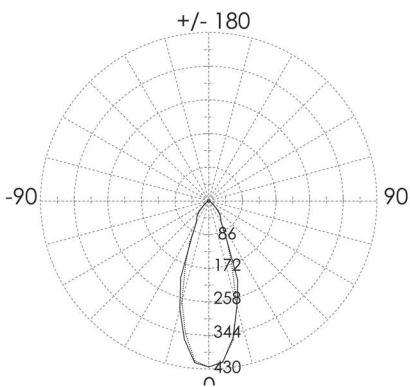

Korkeus (mm):

Syvyys (mm):

Halkaisija (mm):

Paino (kg):

Sisätilat / märkätilat, Ulkotilat

54

I

Pinta-asennus

(mm)

QPAR16