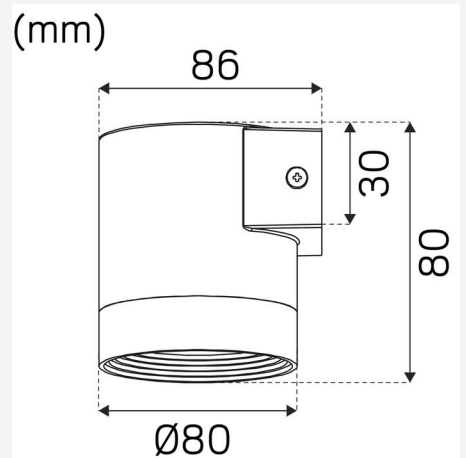

KÄYTTÖ JA KYTKENTÄ

Himmennettävä:	Kyllä
Liitäntälaite mukana:	Ei
Liitäntä (tyyppi):	Ruuviliitäntä
Maks. teho (W):	50

VÄRI JA MATERIAALI

Materiaali:	Alumiini
Väri:	Harmaa
Värikoodi (RAL):	7042

MITAT JA ASENNUS

Käyttöympäristö:	Sisätilat / märkätilat, Ulkotilat
IP-luokka:	54
Kotelointiluokka:	I
Asennus:	Pinta-asennus
Kiinnitys:	Ruuvikiinnitys
Hyväksyntämerkintä:	CE
Iskulujuus:	IK08
Hehkulankatesti IEC 695-2-1 (°C):	650
Korkeus (mm):	91
Syvyys (mm):	86
Halkaisija (mm):	80
Paino (kg):	0,4