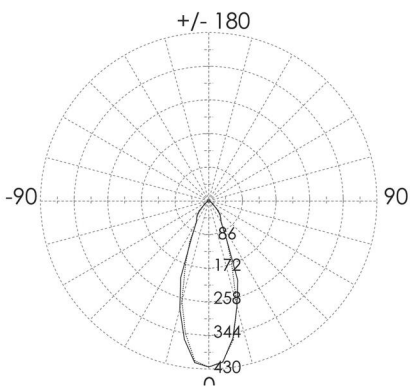

KÄYTTÖ JA KYTKENTÄ

Himmennettävä:	Kyllä
Liitäntälaite mukana:	Ei
Liitäntä (tyyppi):	Ruuviliitäntä
Maks. teho (W):	50

VÄRI JA MATERIAALI

Materiaali:	Alumiini
Väri:	Harmaa
Värikoodi (RAL):	7042

MITAT JA ASENNUS

Käyttöympäristö:	Sisätilat / märkätilat, Ulkotilat
IP-luokka:	54
Kotelointiluokka:	I
Asennus:	Pinta-asennus
Kiinnitys:	Ruuvikiinnitys
Hyväksyntämerkintä:	CE
Iskulujuus:	IK08
Hehkulankatesti IEC 695-2-1 (°C):	650
Korkeus (mm):	91
Syvyys (mm):	86
Halkaisija (mm):	80
Paino (kg):	0,4