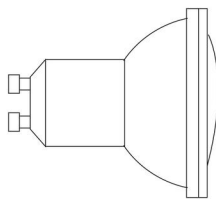

Korkeus (mm):

Syvyys (mm):

Halkaisija (mm):

Paino (kg):

Sisätilat / märkätilat, Ulkotilat

54

I

Pinta-asennus

(mm)

QPAR16