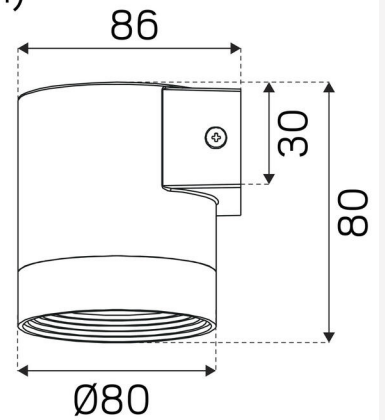

Korkeus (mm):

Syvyys (mm):

Halkaisija (mm):

Paino (kg):

Sisätilat / märkätilat, Ulkotilat

54

I

Pinta-asennus

(mm)

QPAR16