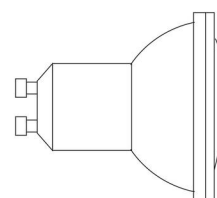

DRIFT OG TILKOBLING

Dimmbar:	Ja
Driver inkludert:	Nei
Tilkobling (Type):	Skruekobling
Maks effekt (W):	50

FARGE OG MATERIALE

Materiell:	Aluminium
Farge:	Hvit
Fargekode (RAL):	9016
Environmental Assessment:	Byggvarubedømmingen

DIMENSJON OG INSTALLASJON

Driftsmiljø:	Innendørs / våte rom, Utendørs
IP-klasse:	54
Beskyttelsesklasse:	I
Montering:	Utenpåliggende
Innfesting:	Skruemontering
Godkjenningsmerknad:	CE
Slagfasthet:	IK08
Glødetrådtypest IEC 695-2-1 (°C):	650
Høyde (mm):	91
Dybde (mm):	86
Diameter (mm):	80
Vekt (kg):	0,4