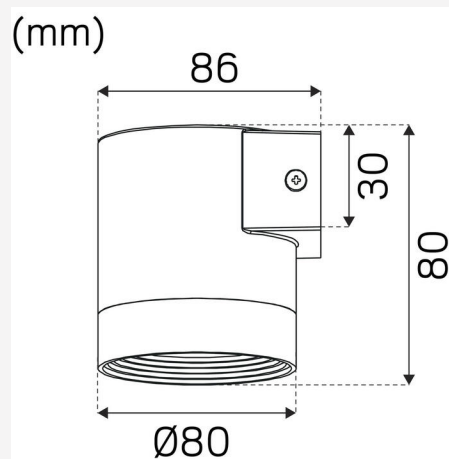

DIMENSJON OG INSTALLASJON

Driftsmiljø:	Innendørs / våte rom, Utendørs
IP-klasse:	54
Beskyttelsesklasse:	I
Montering:	Utenpåliggende
Innfesting:	Skruemontering
Godkjenningsmerknad:	CE
Slagfasthet:	IK08
Glødetrådtypest IEC 695-2-1 (°C):	650
Høyde (mm):	91
Dybde (mm):	86
Diameter (mm):	80
Vekt (kg):	0,4