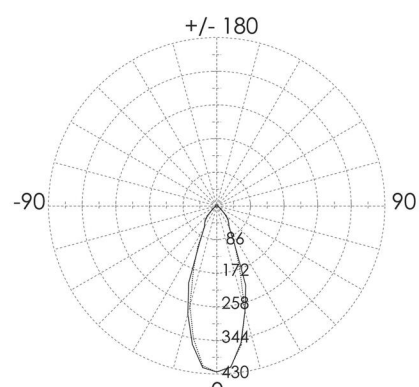

DIMENSJON OG INSTALLASJON

Driftsmiljø:	Innendørs / våte rom, Utendørs
IP-klasse:	54
Beskyttelsesklasse:	I
Montering:	Utenpåliggende
Innfesting:	Skruemontering
Godkjenningsmerknad:	CE
Slagfasthet:	IK08
Glødetrådtypest IEC 695-2-1 (°C):	650
Høyde (mm):	91
Dybde (mm):	86
Diameter (mm):	80
Vekt (kg):	0,4