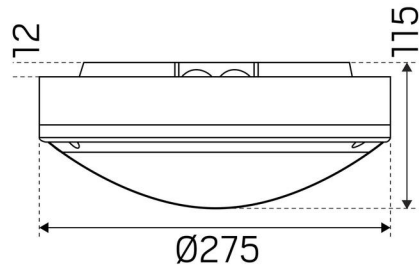

Luminaires built for the future!