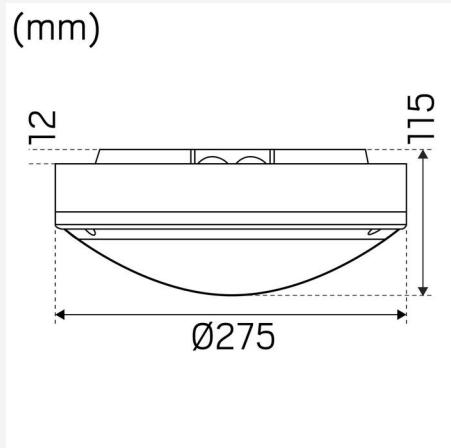

## DIMENSJON OG INSTALLASJON

Driftsmiljø:	Utendørs
IP-klasse:	65
Beskyttelsesklasse:	I
Montering:	Utenpåliggende
Innfesting:	Skruemontering
Godkjenningsmerknad:	CE, a Hide-a-lite Choice
Slagfasthet:	IK10
Glødetrådtype IEC 695-2-1 (°C):	650
Høyde (mm):	115
Diameter (mm):	275
Vekt (kg):	1,72