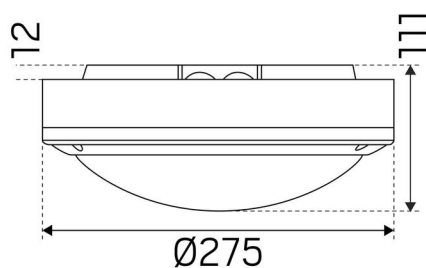

FARGE OG MATERIALE

Materiell:	Støpt, Aluminium
Materiell armaturhus/kapsling:	Polykarbonat
Farge:	Antrasitt
Fargekode (RAL):	7016
Environmental Assessment:	Byggvarubedømmingen

DIMENSJON OG INSTALLASJON

Driftsmiljø:	Utendørs
IP-klasse:	65
Beskyttelsesklasse:	I
Montering:	Utenpåliggende
Innfesting:	Skrumontering
Godkjenningsmerknad:	CE, a Hide-a-lite Choice
Slagfasthet:	IK10
Glødetrådtype IEC 695-2-1 (°C):	650
Høyde (mm):	111
Diameter (mm):	275
Vekt (kg):	1,54

(mm)

(mm)