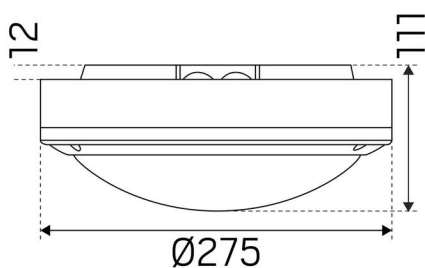

FARGE OG MATERIALE

Materiell:	Støpt, Aluminium
Materiell armaturhus/kapsling:	Polykarbonat
Farge:	Antrasitt
Fargekode (RAL):	7016
Environmental Assessment:	Byggvarubedømmingen

DIMENSJON OG INSTALLASJON

Driftsmiljø:	Utendørs
IP-klasse:	65
Beskyttelsesklasse:	I
Montering:	Utenpåliggende
Innfesting:	Skrumontering
Godkjenningsmerknad:	CE, a Hide-a-lite Choice
Slagfasthet:	IK10
Glødetrådtype IEC 695-2-1 (°C):	650
Høyde (mm):	111
Diameter (mm):	275
Vekt (kg):	1,54

(mm)

(mm)