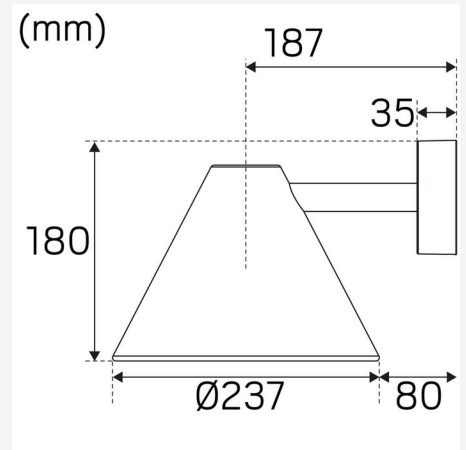

GRUNDLÆGGENDE

GTIN:	7392971139098
Item Name:	Peak E27 Antracit
Garanti:	5 år

LYSTEKNISKE DATA

Fatning (type):	E27
Levetid:	h Ta °C

TEKNISKE DATA

Spænding (type):	AC
Spændingsinterval (V):	220...240V
Nominal spænding (V):	230

MÅL OG INSTALLATION

Driftsmiljø:	Indendørs / våde rum, Udendørs
IP-klasse:	23
Beskyttelsesklasse:	I
Montering:	Påbygning
Fastgørelse:	Skruemontering
Godkendelsesmærkning:	CE
Glødetrådtest IEC 695-2-1 (°C):	650
Bredde (mm):	237
Højde (mm):	180
Dybde (mm):	317
Diameter (mm):	237
Vægt (kg):	0,97

(mm)