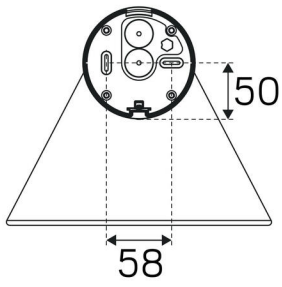

(mm)

hideolite
choice

We focus on sustainability using recycled material for creating innovative luminaires, as well as replaceable LEDs and drivers.

Luminaires built for the future!