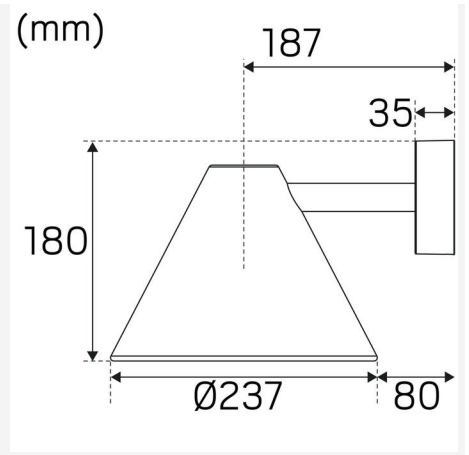

(mm)

hideolite
choice

We focus on sustainability using recycled material for creating innovative luminaires, as well as replaceable LEDs and drivers.

Luminaires built for the future!