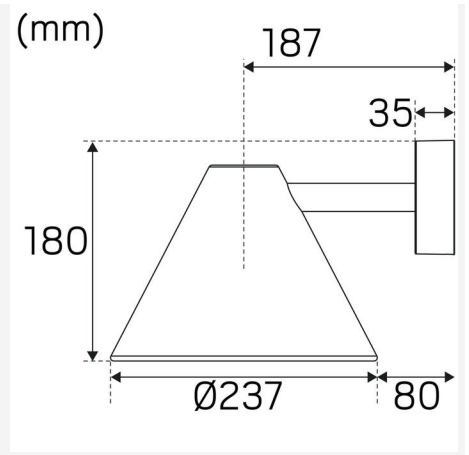

## DIMENSJON OG INSTALLASJON

Driftsmiljø:	Innendørs / våte rom, Utendørs
IP-klasse:	54
Beskyttelsesklasse:	I
Montering:	Utenpåliggende
Innfesting:	Skruemontering
Godkjenningsmerknad:	CE, a Hide-a-lite Choice
Slagfasthet:	IK08
Glødetrådtype IEC 695-2-1 (°C):	650
Bredde (mm):	237
Høyde (mm):	180
Dybde (mm):	317
Diameter (mm):	237
Vekt (kg):	1,15