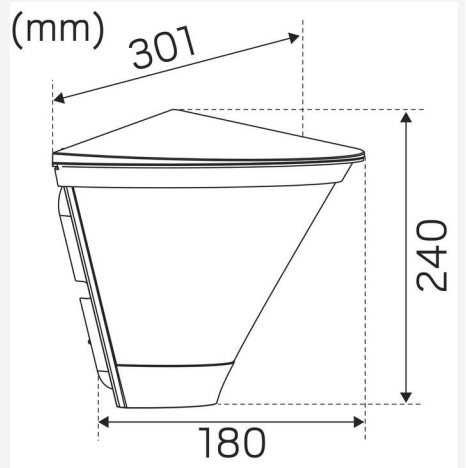

FARGE OG MATERIALE

Materiell:	Aluminium, Polykarbonat
Farge:	Grå
Fargekode (RAL):	7042
Environmental Assessment:	Byggvarubedømmingen
Finnes i spesiell farge:	Ja

DIMENSJON OG INSTALLASJON

Driftsmiljø:	Innendørs / tørre rom, Utendørs
IP-klasse:	65
Beskyttelsesklasse:	I
Montering:	Vegg
Innfesting:	Skruemontering
Godkjenningsmerknad:	CE, a Hide-a-lite Choice
Slagfasthet:	IK10
Glødetrådtype IEC 695-2-1 (°C):	650
Bredde (mm):	301
Høyde (mm):	240
Dybde (mm):	180
Vekt (kg):	2,1