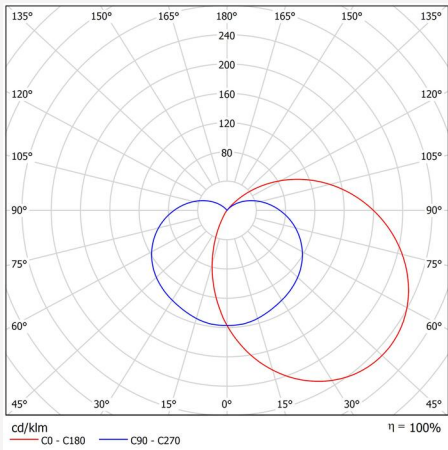

TEKNISKE DATA

Spenning (Type):	AC
Spenningsintervall (V):	220...240V
Nominell spenning (V):	230
Nettfrekvens (Hz):	50, 60
Effekt LED (W):	15,5
Effekt armatur (W):	18
Systemeffekt (W):	18
Effektivitet armatur (lm/W):	100
Effektivitet system lm/W:	100
Innkommende lyskildes Energieffektivitetsklasse (EU) 2019/2015: C	
Eprel registreringsnummer:	1935457

FARGE OG MATERIALE

Materiell:	Aluminium, Polykarbonat
Farge:	Grå
Fargekode (RAL):	7042
Environmental Assessment:	Byggvarubedømmingen
Finnes i spesiell farge:	Ja

DIMENSJON OG INSTALLASJON

Driftsmiljø:	Innendørs / tørre rom, Utendørs
IP-klasse:	65
Beskyttelsesklasse:	I
Montering:	Vegg
Innfesting:	Skruemontering
Godkjenningsmerknad:	CE, a Hide-a-lite Choice
Slagfasthet:	IK10
Glødetrådtype IEC 695-2-1 (°C):	650
Bredde (mm):	301
Høyde (mm):	240
Dybde (mm):	180
Vekt (kg):	2,1