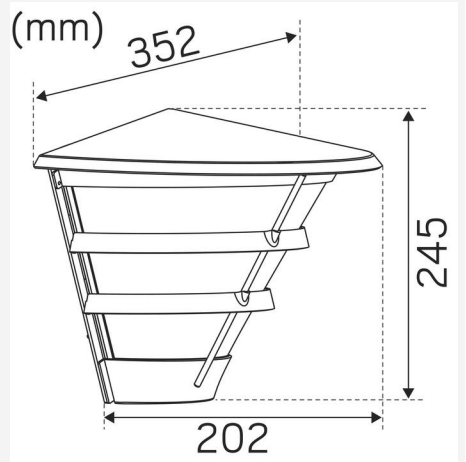

FARGE OG MATERIALE

Materiell:	Aluminium, Polykarbonat
Farge:	Grå
Fargekode (RAL):	7042
Environmental Assessment:	Byggvarubedømmingen
Finnes i spesiell farge:	Ja

DIMENSJON OG INSTALLASJON

Driftsmiljø:	Innendørs / tørre rom, Utendørs
IP-klasse:	65
Beskyttelsesklasse:	I
Montering:	Vegg
Innfesting:	Skruemontering
Godkjenningsmerknad:	CE, a Hide-a-lite Choice
Slagfasthet:	IK10
Glødetrådtype IEC 695-2-1 (°C):	650
Bredde (mm):	352
Høyde (mm):	245
Dybde (mm):	202
Vekt (kg):	3,42