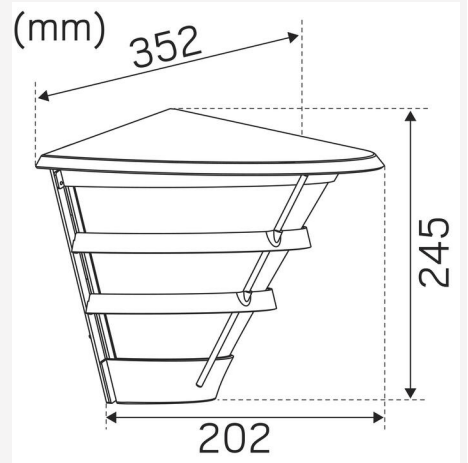

FARVE OG MATERIALE

Materialer:	Aluminium, Polykarbonat
Farve:	Antracit
Farvekode (RAL):	7016
Fås i speciel farve:	Ja

MÅL OG INSTALLATION

Driftsmiljø:	Indendørs / tørre rum, Udendørs
IP-klasse:	65
Beskyttelsesklasse:	I
Montering:	Væg
Fastgørelse:	Skruemontering
Godkendelsesmærkning:	CE, a Hide-a-lite Choice
Slagstyrke:	IK10
Glødetrådtest IEC 695-2-1 (°C):	650
Bredde (mm):	352
Højde (mm):	245
Dybde (mm):	202
Vægt (kg):	3,42