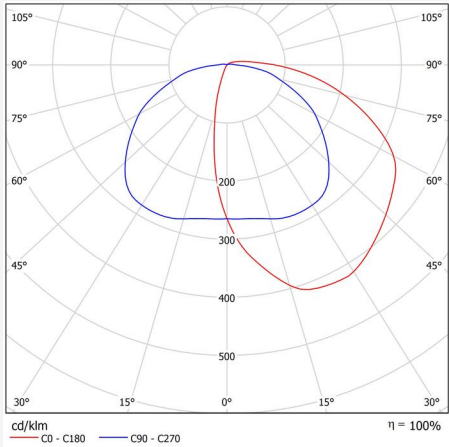

hideolite
choice

We focus on sustainability using recycled material for creating innovative luminaires, as well as replaceable LEDs and drivers.

Luminaires built for the future!

Factory setting:		Pave Wall Top		Pave Wall Deco II		Pave Wall Deco IV	
mA	Watt	3000K	4000K	3000K	4000K	3000K	4000K
90mA	3.5W	310lm	330lm	270lm	290lm	220lm	230lm
165mA	6W	600lm	630lm	510lm	550lm	430lm	450lm
430mA	15W	1580lm	1670lm	1370lm	1450lm	1140lm	1190lm
500mA	18W	1830lm	1940lm	1590lm	1680lm	1320lm	1390lm

Factory setting:		Pave Wall Opt		Pave Wall Opt Deco II		Pave Wall Opt Deco IV	
mA	Watt	3000K	4000K	3000K	4000K	3000K	4000K
90mA	3.5W	290lm	310lm	230lm	240lm	190lm	190lm
165mA	6W	560lm	590lm	440lm	470lm	360lm	380lm
430mA	15W	1460lm	1550lm	1155lm	1240lm	950lm	1000lm
500mA	18W	1700lm	1800lm	1360lm	1440lm	1110lm	1160lm