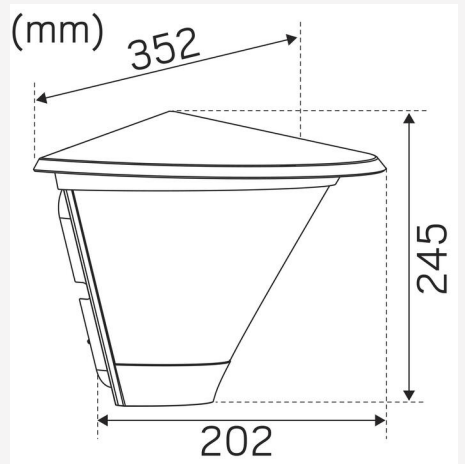

FARGE OG MATERIALE

Materiell:	Aluminium, Polykarbonat
Farge:	Grå
Fargekode (RAL):	7042
Environmental Assessment:	Byggvarubedømmingen
Finnes i spesiell farge:	Ja

DIMENSJON OG INSTALLASJON

Driftsmiljø:	Innendørs / tørre rom, Utendørs
IP-klasse:	65
Beskyttelsesklasse:	I
Montering:	Vegg
Innfesting:	Skruemontering
Godkjenningsmerknad:	CE, a Hide-a-lite Choice
Slagfasthet:	IK10
Glødetrådtype IEC 695-2-1 (°C):	650
Bredde (mm):	352
Høyde (mm):	245
Dybde (mm):	202
Vekt (kg):	2,82