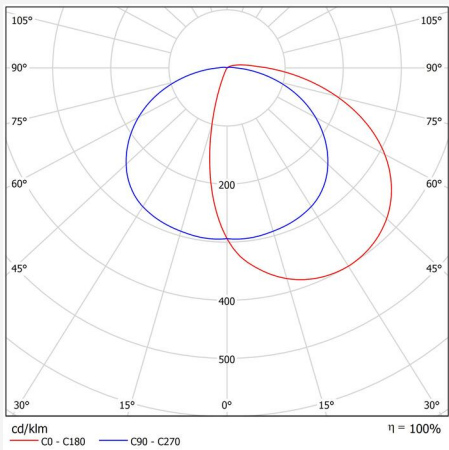

TEKNISKE DATA

Spenning (Type):	AC
Spenningsintervall (V):	220...240V
Nominell spenning (V):	230
Nettfrekvens (Hz):	50, 60
Effekt LED (W):	15,5
Effekt armatur (W):	18
Systemeffekt (W):	18
Effektivitet armatur (lm/W):	107,8
Effektivitet system lm/W:	107,8
Innkommende lyskildes Energieffektivitetsklasse (EU) 2019/2015: C	
Eprel registreringsnummer:	1935457

FARGE OG MATERIALE

Materiell:	Aluminium, Polykarbonat
Farge:	Grå
Fargekode (RAL):	7042
Environmental Assessment:	Byggvarubedømmingen
Finnes i spesiell farge:	Ja

DIMENSJON OG INSTALLASJON

Driftsmiljø:	Innendørs / tørre rom, Utendørs
IP-klasse:	65
Beskyttelsesklasse:	I
Montering:	Vegg
Innfesting:	Skruemontering
Godkjenningsmerknad:	CE, a Hide-a-lite Choice
Slagfasthet:	IK10
Glødetrådtype IEC 695-2-1 (°C):	650
Bredde (mm):	352
Høyde (mm):	245
Dybde (mm):	202
Vekt (kg):	2,82