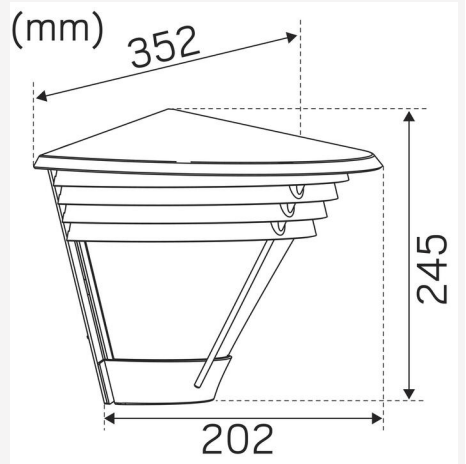

FARGE OG MATERIALE

Materiell:	Aluminium, Polykarbonat
Farge:	Grå
Fargekode (RAL):	7042
Environmental Assessment:	Byggvarubedømmingen
Finnes i spesiell farge:	Ja

DIMENSJON OG INSTALLASJON

Driftsmiljø:	Innendørs / tørre rom, Utendørs
IP-klasse:	65
Beskyttelsesklasse:	I
Montering:	Vegg
Innfesting:	Skruemontering
Godkjenningsmerknad:	CE, a Hide-a-lite Choice
Slagfasthet:	IK10
Glødetrådtype IEC 695-2-1 (°C):	650
Bredde (mm):	352
Høyde (mm):	245
Dybde (mm):	202
Vekt (kg):	3,57