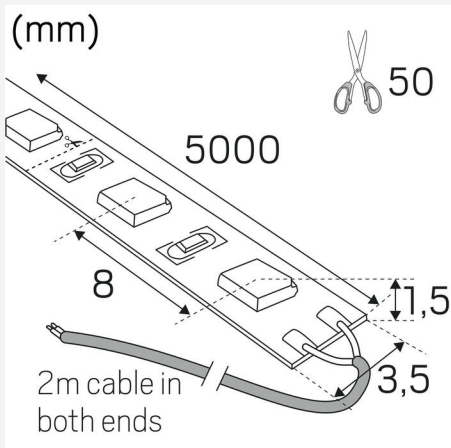

LEDSTRIP RXM IP20 24V 3000K 5M

Fleksibel LEDstrip med bredde på kun 3,5 mm, høy lysstyrke og svært god fargegjengivelse, Ra>90. Tilpasset de fleste bruksområder innendørs der man ønsker jevn lysstyrke. Monteres med fordel i våre aluminiumsprofiler Micro U eller Micro T. Leveres som standard i ruller på fem meter med 2 m tilkoblingskabel i hver ende og selvklebende tape for enkel montering. Kan også målbestilles i ønskede lengder. På forespørsel leveres løpemeter med tilkoblingskabel etter ønske, standardleveranse av løpemeter skjer uten tilkoblingskabel. Driver bestilles separat etter ønsket dimmeteknologi og plassering.

FARGE OG MATERIALE

Materiell:	Kobber
Farge:	Hvit
Environmental Assessment:	Byggvarubedømmingen

DIMENSJON OG INSTALLASJON

Driftsmiljø:	Innendørs / tørre rom
IP-klasse:	20
Beskyttelsesklasse:	III
Montering:	Utenpåliggende
Innfesting:	Selvklebende tape
Godkjenningsmerknad:	CE
Lengde (mm):	5000
Bredde (mm):	4
Høyde (mm):	2
Vekt (kg):	0,1

LYS-I-METER

Min bøyningradius (mm):	60
Min lengde (m):	0,05
Maks lengde (m):	5
Tilkoblingsintervall (mm):	50

ENERG

Hide-a-lite
7502859

A
B
C
D
E
F
G

36
kWh/1000h

2019/2015