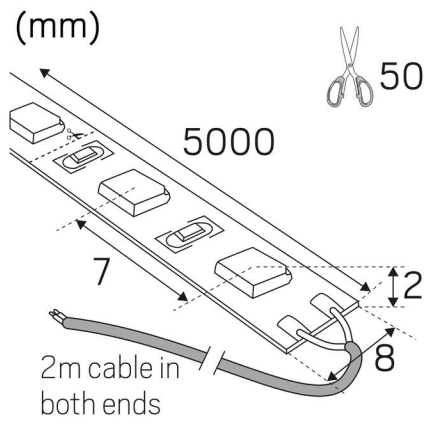

A
F

LEDSTRIP RX HDI IP20 24V 3000K 5M

LEDstrip med kort avstånd mellan dioderna som ger ett högt ljusflöde med mycket god ljuskvalitet och färgåtergivning, RA>90. Perfekt för ett homogent ljus med opalt täcklock – även i låga profiler. Levereras som standard i rullar på fem meter med 2m anslutningskabel i varje ände, 1st snabbanslutning och självhäftande tejp för enkelt montage. På förfrågan levereras löpmeter med anslutningskabel enligt önskemål, löpmeter levereras som standard utan anslutningskabel. Kan även måttbeställas i önskad längder, kapningsintervall 5cm. Drivdon beställs separat efter önskad dimteknik och placering.

FÄRG OCH MATERIAL

Material:	Koppar
Färg:	Vit
Miljöbedömning:	Byggvarubedömningen

MÅTT OCH INSTALLATION

Driftsmiljö:	Inomhus / torra utrymmen
IP-klass:	20
Skyddsklass:	III
Montage:	Utanpåliggande
Infästning:	Självhäftande tejp
Godkännandemärkning:	CE
Kräver kylning:	Ja
Längd (mm):	5000
Bredd (mm):	8
Höjd (mm):	2
Vikt (kg):	0,08

LJUS-I-METER

Min. böjradie (mm):	60
Min. längd (m):	0,05
Max. längd (m):	5
Kapningsintervall (mm):	50

included

Hide-a-lite

7504657

96
kWh/1000h

2019/2015