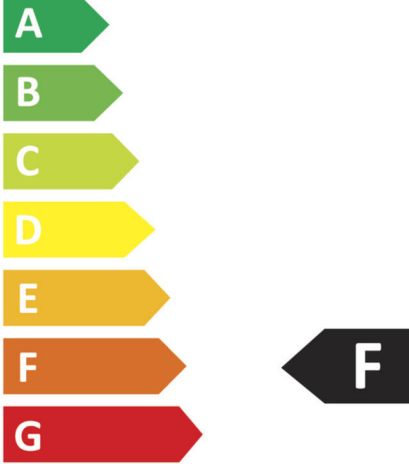

included

Hide-a-lite

7504657

96
kWh/1000h

2019/2015