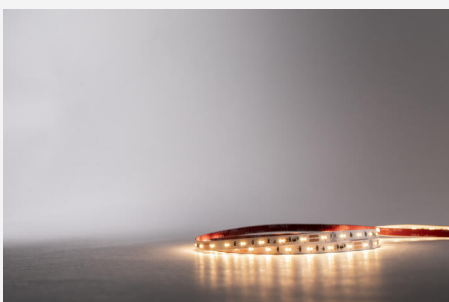

TEKNISKE DATA

Spænding (type):	DC
Spændingsinterval (V):	24...24V
Nominel spænding (V):	24
Spænding primær side (Vf):	3
Effekt LED (W):	60
Max. Effekt armatur (W):	72
Max. Systemeffekt (W):	79,2
Max. Effektivitet armatur (lm/W):	78,5
Max. Effektivitet system (lm/W):	71,3
Energieffektivitetsklasse (EU)2019/2015:	G
Eprel registreringsnummer:	932818

DRIFT OG TILSLUTNING

Dæmpbar:	Ja
Driver inkluderet:	Nei
Driver model:	Konstant spænding
Tilslutning (type):	Kabler, Åbn kabelenden
Længde tilslutning (cm):	200
Tilslutning (mm²):	2x0,5
Min. Ta (° C):	-20
Maks. Ta (° C):	45
Maks. Tc (° C):	70

FARVE OG MATERIALE

Materialer:	Kobber
Farve:	Hvid

MÅL OG INSTALLATION

Driftsmiljø:	Indendørs / tørre rum
IP-klasse:	20
Beskyttelsesklasse:	III
Montering:	Påbygning
Fastgørelse:	Selvklæbende tape
Godkendelsesmærkning:	CE
Længde (mm):	5000
Bredde (mm):	8
Højde (mm):	2
Vægt (kg):	0,15

LYS-I-METERS

Min. bøjningsradius (mm):	60
Min. længde (m):	0,1
Maks. længde (m):	5
Klippe interval (mm):	100