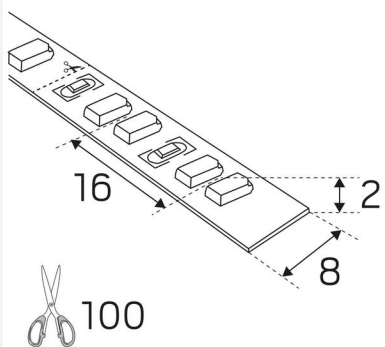

FARVE OG MATERIALE

Materialer:	Kobber
Farve:	Hvid

MÅL OG INSTALLATION

Driftsmiljø:	Indendørs / tørre rum
IP-klasse:	20
Beskyttelsesklasse:	III
Montering:	Påbygning
Fastgørelse:	Selvklæbende tape
Godkendelsesmærkning:	CE
Længde (mm):	5000
Bredde (mm):	8
Højde (mm):	2
Vægt (kg):	0,15

LYS-I-METERS

Min. bøjningsradius (mm):	60
Min. længde (m):	0,1
Maks. længde (m):	5
Klippe interval (mm):	100

(mm)

Hide-a-lite

7505097

72
kWh/1000h