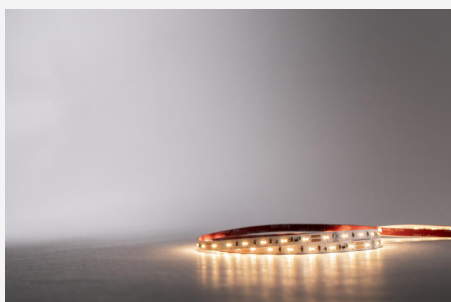

TEKNISET TIEDOT

Jännite (tyyp.):	DC
Jänniteväli (V):	24...24V
Nimellisjännite (V):	24
Suora jännite (Vf):	3
LEDin teho (W):	60
Kokonaisteho (W):	72
Järjestelmän teho (W):	79,2
Valaisimen tehokkuus (lm/W):	78,5
Järjestelmän tehokkuus lm/W:	71,3
Energiatehokkuusluokka (EU) 2019/2015:	G
Eprel rekiterinumero:	932818

KÄYTTÖ JA KYTKENTÄ

Himmennettävä:	Kyllä
Liitäntälaite mukana:	Ei
Liitäntälaitteen malli:	Vakiojännite
Liitäntä (tyyppi):	Kaapelit, Avaa kaapelin pää
Liitännän pituus (cm):	200
Liitäntä (mm²):	2x0,5
Min. Ta (°C):	-20
Maks. Ta (°C):	45
Maks. Tc (°C):	70

VÄRI JA MATERIAALI

Materiaali:	Kupari
Väri:	Valkoinen

MITAT JA ASENNUS

Käyttöympäristö:	Sisätilat / kuivat tilat
IP-luokka:	20
Kotelointiluokka:	III
Asennus:	Pinta-asennus
Kiinnitys:	Itseliimautuva teippi
Hyväksyntämerkintä:	CE
Pituus (mm):	5000
Leveys (mm):	8
Korkeus (mm):	2
Paino (kg):	0,15

LISÄTIEDOT

Min. taivutussäde (mm):	60
Min. pituus (m):	0,1
Maks. pituus (m):	5
Katkaisuväli (mm):	100