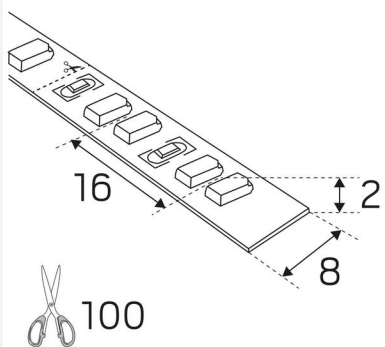

KÄYTTÖ JA KYTKENTÄ

Himmennettävä:	Kyllä
Liitäntälaite mukana:	Ei
Liitäntälaitteen malli:	Vakiojännite
Liitäntä (tyyppi):	Kaapelit, Avaa kaapelin pää
Liitännän pituus (cm):	200
Liitäntä (mm ²):	2x0,5
Min. Ta (°C):	-20
Maks. Ta (°C):	45
Maks. Tc (°C):	70

VÄRI JA MATERIAALI

Materiaali:	Kupari
Väri:	Valkoinen

MITAT JA ASENNUS

Käyttöympäristö:	Sisätilat / kuivat tilat
IP-luokka:	20
Kotelointiluokka:	III
Asennus:	Pinta-asennus
Kiinnitys:	Itseliimautuva teippi
Hyväksyntämerkintä:	CE
Pituus (mm):	5000
Leveys (mm):	8
Korkeus (mm):	2
Paino (kg):	0,15

LISÄTIEDOT

Min. taivutussäde (mm):	60
Min. pituus (m):	0,1
Maks. pituus (m):	5
Katkaisuväli (mm):	100

(mm)

Hide-a-lite

7505097

72
kWh/1000h