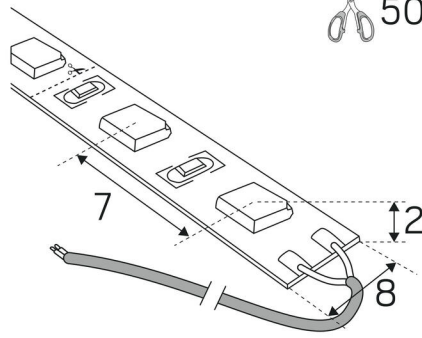

(mm)

Hide-a-lite

7505725

19
kWh/1000h