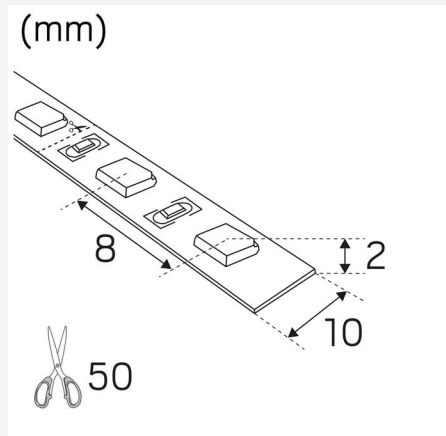

KÄYTTÖ JA KYTKENTÄ

Himmennettävä:	Kyllä
Liitäntälaitte mukana:	Ei
Liitäntälaitteen malli:	Vakiojännite
Min. Ta (°C):	-25
Maks. Ta (°C):	45
Maks. Tc (°C):	50

VÄRI JA MATERIAALI

Materiaali:	Kupari
Väri:	Valkoinen

MITAT JA ASENNUS

Käyttöympäristö:	Sisätilat / kuivat tilat
IP-luokka:	20
Kotelointiluokka:	III
Asennus:	Pinta-asennus
Kiinnitys:	Itseliimautuva teippi
Hyväksyntämerkintä:	CE
Hehkulankatesti IEC 695-2-1 (°C):	650
Pituus (mm):	1000
Leveys (mm):	10
Korkeus (mm):	2
Paino (kg):	0,05

LISÄTIEDOT

Min. taivutussäde (mm):	50
Min. pituus (m):	0,05
Maks. pituus (m):	20
Katkaisuväli (mm):	50

Hide-a-lite

7505748

8
kWh/1000h