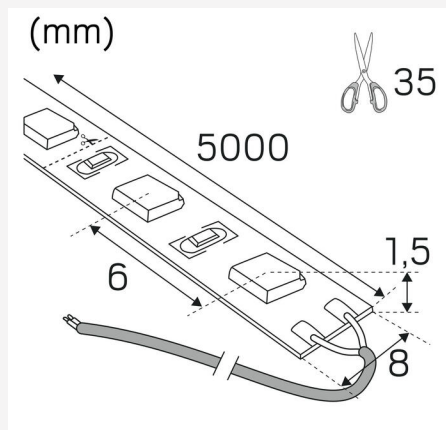

LEDSTRIP RX HD IP20 24V 2700K /M

Ammattimainen LED-valonauha, jonka diodien välinen etäisyys on lyhyt, saa aikaan myös matalissa profiileissa tasaisen valon käytettäessä huurrettua kupua. Suuri valomäärä ja erittäin hyvä värintoisto, Ra>90. Toimitetaan vakiona viiden metrin rullissa, mukana 2 metrin liitosjohto molemmissa päissä, 1 pikaliitäntä ja kaksipuolinen teippi helppoa asennusta varten. Voidaan tilata myös halutun mittaisena. Oletuksena metritavarana myytävä LED-nauha toimitetaan ilman liitosjohtoa. Pyydä tarjous LED-nauhasta haluamasi mittaisella liitosjohdolla varustettuna. Liitäntälaite tilataan erikseen sijoituspaikan ja halutun himmennystekniikan mukaan.

KÄYTTÖ JA KYTKENTÄ

Himmennettävä:	Kyllä
Liitäntälaitte mukana:	Ei
Liitäntälaitteen malli:	Vakiojännite
Min. Ta (°C):	-20
Maks. Ta (°C):	45
Maks. Tc (°C):	70

VÄRI JA MATERIAALI

Materiaali:	Kupari
Väri:	Valkoinen

MITAT JA ASENNUS

Käyttöympäristö:	Sisätilat / kuivat tilat
IP-luokka:	20
Kotelointiluokka:	III
Asennus:	Pinta-asennus
Kiinnitys:	Itseliimautuva teippi
Hyväksyntämerkintä:	CE
Pituus (mm):	1000
Leveys (mm):	8
Korkeus (mm):	2
Paino (kg):	0,02

LISÄTIEDOT

Min. taivutussäde (mm):	60
Min. pituus (m):	0,036
Maks. pituus (m):	10
Katkaisuväli (mm):	35,7

Hide-a-lite

7506455

13
kWh/1000h