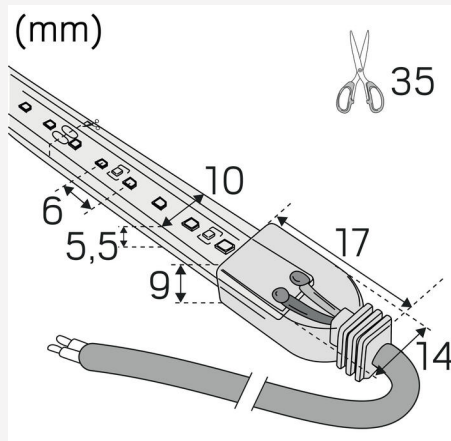

## LEDSTRIP RX HD IP67 24V 4000K /M

Ammattimainen LED-valonauha, jonka diodien välinen etäisyys on lyhyt, saa aikaan myös matalissa profiileissa tasaisen valon käytettäessä huurrettua kupua. Suuri valomäärä ja erittäin hyvä värintoisto, Ra>90. Mukana 2 metrin liitosjohto molemmissa päissä, 2 kpl 10 cm kutistesukkaa, 10 kiinnikettä ja 20 ruuvia sekä kaksipuolinen teippi helppoa asennusta varten. Oletuksena metritavarana myytävä LED-nauha toimitetaan ilman liitosjohtoa. Pyydä tarjous LED-nauhasta haluamasi mittaisella liitosjohdolla varustettuna. Voidaan tilata myös halutun mittaisena. Liitäntälaite tilataan erikseen sijoituspaikan ja halutun himmennystekniikan mukaan.

## MITAT JA ASENNUS

Käyttöympäristö:	Sisätilat / märkätilat, Ulkotilat
IP-luokka:	67
Kotelointiluokka:	III
Asennus:	Pinta-asennus
Kiinnitys:	Itseliimautuva teippi, Klipsi
Hyväksyntämerkintä:	CE
Pituus (mm):	1000
Leveys (mm):	10
Korkeus (mm):	6
Paino (kg):	0,083

## LISÄTIEDOT

Min. taivutussäde (mm):	60
Min. pituus (m):	0,036
Maks. pituus (m):	10
Katkaisuväli (mm):	35,7