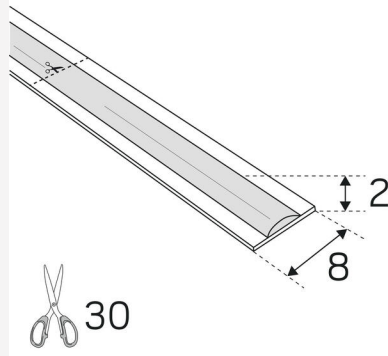

## DIMENSJON OG INSTALLASJON

Driftsmiljø:	Innendørs / tørre rom
IP-klasse:	20
Beskyttelsesklasse:	III
Montering:	Utenpåliggende
Innfesting:	Selvklebende tape
Godkjenningsmerknad:	CE
Glødetrådtype IEC 695-2-1 (°C):	650
Krever kjøling:	Nei
Lengde (mm):	1000
Bredde (mm):	8
Høyde (mm):	2
Vekt (kg):	0,02

## LYS-I-METER

Min bøyingsradius (mm):	10
Min lengde (m):	0,031
Maks lengde (m):	5
Tilkoblingsintervall (mm):	31,25

(mm)

**Hide-a-lite**

7506520

**10**  
kWh/1000h